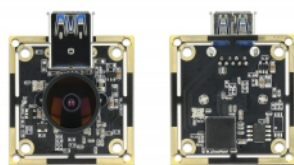

- Ρυθμός σήματος ήχου (SNR): περίπου 38,1 dB
- Δυναμικό εύρος: 70,1 dB
- Σταθερή εστίαση: 10 εκ. - άπειρο
- Άνοιγμα: F/2,5
- Συχνότητα πλαισίου εικόνας MJPG:
  - 15 fps @ 2560 x 1920
  - 15 fps @ 2048 x 1536
  - 22 fps @ 2048 x 1528
  - 15 fps @ 1600 x 1200
  - 50 fps @ 1280 x 720
  - 39 fps @ 640 x 480
- Διαστάσεις (ΜxΠxΥ): περ. 38 x 38 x 26 mm

Απαιτήσεις συστήματος

- PC με υποστήριξη UVC
- Linux Kernel 2.6.15 ή νεότερο με Video4Linux
- Windows 7/7-64/8.1/8.1-64/10/10-64
- DirectX 9.0c ή νεότερο

Περιεχόμενα συσκευασίας

- Μονάδα Κάμερας

Εικόνες