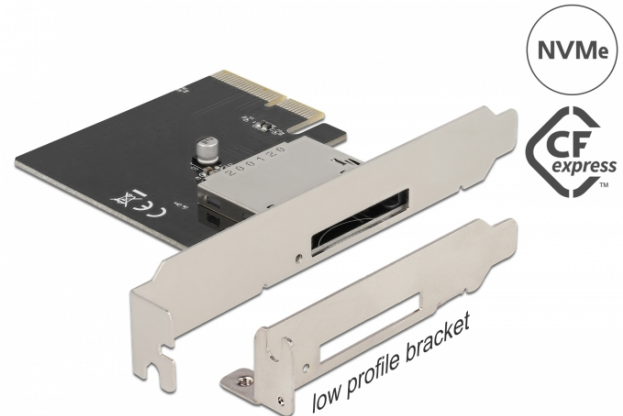

# Delock PCI Express-kort till 1 x extern CFexpress-plats

## Beskrivning

PCI Express-kort från Delock som utökar datorn med ytterligare en extern CFexpress-plats och möjliggör att läsa och skriva till CFexpress-minneskort.

## Specifikationer

- Anslutning:  
extern: 1 x CFexpress-kortplats  
intern: 1 x PCI Express x4, V3.0
- Formfaktor: typ B
- CFexpress-uttag av push-pushtyp
- Stödjer NVM Express (NVMe)
- Startbar, från UEFI-version 2.3.1
- LED-indikator för ström och tillgång

## Paketets innehåll

- PCI Express-kort
- Fäste med låg profil
- Bruksanvisning