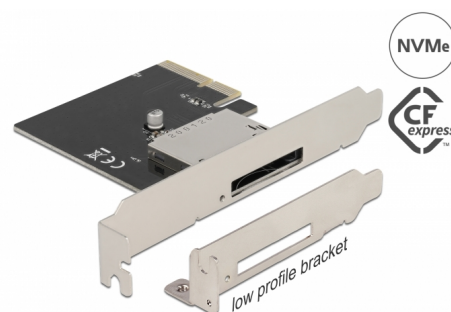

# Delock PCI Express kartica za 1 x vanjski CFexpress utor

## Opis

Ova PCI Express kartica tvrtke Delock proširuje računalo za jedan vanjski CFexpress utor te omogućava čitanje i zapisivanje na različitim CFexpress memorijskim karticama.

## Napomena

Nije prikladno za XQD memorijske kartice.

## Tehnički podaci

- Priključak:  
vanjski: 1 x CFexpress utor  
unutarnji: 1 x PCI Express x4, V3.0
- Čimbenik oblika: tipa B
- Gurnite u CFexpress utičnicu
- Podržava NVM Express (NVMe)
- Za pokretanje sustava, s izdanja UEFI 2.3.1
- LED indikator za napajanje i pristup