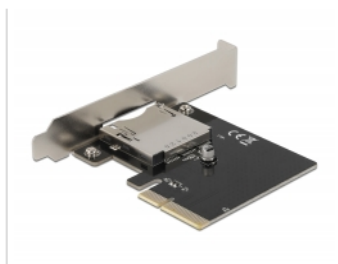

Delock Κάρτα PCI Express προς 1 x εξωτερική υποδοχή CFexpress

Περιγραφή

Αυτή η κάρτα PCI Express της Delock διευρύνει το PC κατά μια εξωτερική υποδοχή CFexpress και επιτρέπει την ανάγνωση και εγγραφή των καρτών μνήμης CFexpress.

Σημείωση

Ακατάλληλο για κάρτες μνήμης XQD.

Χαρακτηριστικά

- Συνδετήρας:
  - εξωτερικά: 1 x υποδοχή CFexpress
  - εσωτερικά: 1 x PCI Express x4, V3.0
- Παράγοντας μορφής: τύπου B
- Πιέστε για ώθηση σε υποδοχή CFexpress
- Υποστηρίζει NVM Express (NVMe)
- Με δυνατότητα εκκίνησης, από την έκδοση UEFI 2.3.1
- Ένδειξη LED για πρόσβαση σε ρεύμα και δεδομένα

Απαιτήσεις συστήματος

- Linux Kernel 5.4 ή νεότερο
- Windows 8.1/8.1-64/10/10-64
- Windows Server 2016
- PC με μια ελεύθερη υποδοχή PCI Express x4 / x8 / x16 / x32

Περιεχόμενα συσκευασίας

- Κάρτα PCI Express
- Βραχίονας χαμηλού προφίλ
- Εγχειρίδιο χρήστη

Αρ. προϊόντος 91755

EAN: 4043619917556

Χώρα προέλευσης: China

Συσκευασία: Retail Box

Εικόνες