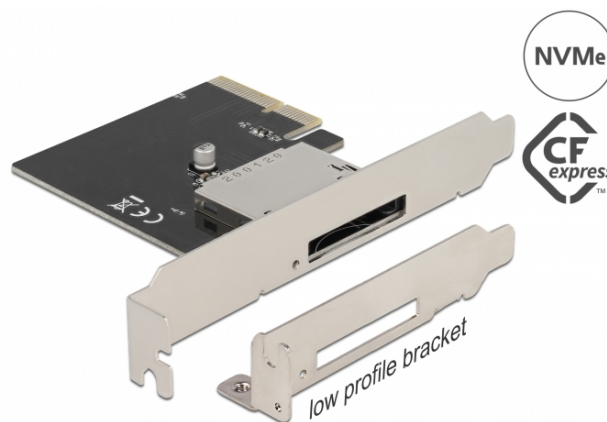

Delock Κάρτα PCI Express προς 1 x εξωτερική υποδοχή CFexpress

Περιγραφή

Αυτή η κάρτα PCI Express της Delock διευρύνει το PC κατά μια εξωτερική υποδοχή CFexpress και επιτρέπει την ανάγνωση και εγγραφή των καρτών μνήμης CFexpress.

Σημείωση

Ακατάλληλο για κάρτες μνήμης XQD.

Χαρακτηριστικά

- Συνδετήρας:
 - εξωτερικά: 1 x υποδοχή CFexpress
 - εσωτερικά: 1 x PCI Express x4, V3.0
- Παράγοντας μορφής: τύπου B
- Πιέστε για ώθηση σε υποδοχή CFexpress
- Υποστηρίζει NVM Express (NVMe)
- Με δυνατότητα εκκίνησης, από την έκδοση UEFI 2.3.1
- Ένδειξη LED για πρόσβαση σε ρεύμα και δεδομένα

Interface

Εξωτερικά:	1 x CFexpress slot
Εσωτερικός:	1 x PCI Express x4, V3.0