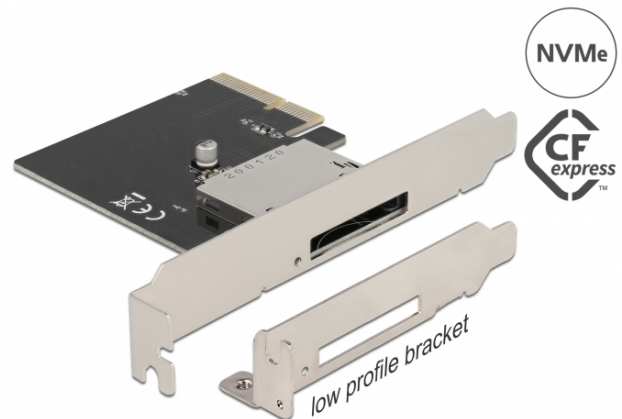

# Delock PCI Express karta na 1 x externí slot CFexpress

## Popis

Tato PCI Express karta od Delocku rozšiřuje PC o jeden externí slot CFexpress a umožňuje čtení a zápis paměťových karet CFexpress.

## Poznámka

Není vhodný pro paměťové karty XQD.

## Specifikace

- Konektor:  
externí: 1 x CFexpress slot  
interní: 1 x PCI Express x4, V3.0
- Provedení: type B
- CFexpress soket s funkcí push to push
- Podporuje NVMe Express (NVMe)
- Bootovatelný, od UEFI verze 2.3.1
- LED indikující napájení a přístup