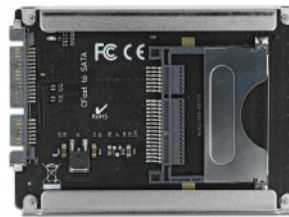

Delock 2.5" SATA-kortläsare för CFast-minneskort

Beskrivning

Kortläsaren från Delock används för att läsa och skriva till CFast-minneskort som kan användas som en 2.5" HDD / SSD. CFast-kortet (tillval) fungerar som extra lagringsutrymme samt hårddisk för ett operativsystem. Kortläsaren kan installeras i systemet internt genom ett 22-poligt SATA-gränssnitt.

Artikelnummer 91753

EAN: 4043619917532

Ursprungsland: China

Paket: Retail Box

Specifikationer

- Anslutning:
 - 1 x SATA 6 Gb/s 22-stifts hane
 - 1 x CFast-kortplats
- Stöd för CFast typ I / II minneskort
- 2 x Indikationsljus för ström och aktivitet
- Bootbar
- Stödjer S.M.A.R.T.
- Stödjer TRIM
- Stödjer DevSleep
- Hot Swap
- Mått (LxBxH): ca 100 x 70 x 8 mm
- Oberoende av operativsystem, ingen drivrutinsinstallation krävs

Systemkrav

- Ett fritt 22-stifts SATA-gränssnitt

Paketets innehåll

- Kortläsare SATA till CFast
- Skruvmejsel
- Skruvar
- Bruksanvisning

Bilder

General

Formfaktor:	2.5"
Funktion:	Hot Swap Bootbar
LED indikator:	2 x
Supported memory card:	CFast type I / II

Interface

Kontakt 1:	1 x SATA 6 Gb/s 22-stifts hane
Kontakt 2:	1 x CFast-kortplats

Physical characteristics

Längd:	100 mm
Width:	70 mm
Height:	8 mm