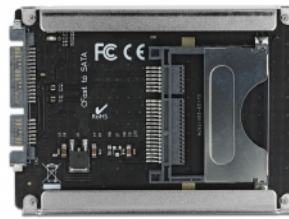

Delock 2.5" SATA-kortläsare för CFast-minneskort

Beskrivning

Kortläsaren från Delock används för att läsa och skriva till CFast-minneskort som kan användas som en 2.5" HDD / SSD. CFast-kortet (tillval) fungerar som extra lagringsutrymme samt hårddisk för ett operativsystem. Kortläsaren kan installeras i systemet internt genom ett 22-poligt SATA-gränssnitt.

Artikelnummer 91753

EAN: 4043619917532

Ursprungsland: China

Paket: Retail Box

Specifikationer

- Anslutning:
 - 1 x SATA 6 Gb/s 22-stifts hane
 - 1 x CFast-kortplats
- Stöd för CFast typ I / II minneskort
- 2 x Indikationsljus för ström och aktivitet
- Bootbar
- Stödjer S.M.A.R.T.
- Stödjer TRIM
- Stödjer DevSleep
- Hot Swap
- Mått (LxBxH): ca 100 x 70 x 8 mm
- Oberoende av operativsystem, ingen drivrutinsinstallation krävs

Systemkrav

- Ett fritt 22-stifts SATA-gränssnitt

Paketets innehåll

- Kortläsare SATA till CFast
- Skruvmejsel
- Skruvar
- Bruksanvisning

Bilder

General

Formfaktor:	2.5"
Funktion:	Hot Swap Bootbar
LED indikator:	2 x
Supported memory card:	CFast type I / II

Interface

Kontakt 1:	1 x SATA 6 Gb/s 22-stifts hane
Kontakt 2:	1 x CFast-kortplats

Physical characteristics

Längd:	100 mm
Width:	70 mm
Height:	8 mm