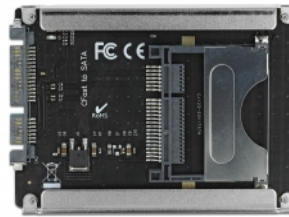

Περιεχόμενα συσκευασίας

- Συσκευή ανάγνωσης καρτών SATA σε CFast
- Κατσαβίδι
- βίδες
- Εγχειρίδιο χρήστη

Εικόνες