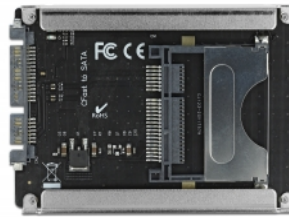

Delock Καρταναγνώστης 2.5" SATA για κάρτες μνήμης CFast

Περιγραφή

Ο καρταναγνώστης της Delock μπορεί να χρησιμοποιηθεί για την ανάγνωση και εγγραφή καρτών μνήμης CFast, οι οποίες μπορούν να χρησιμοποιηθούν ως ένα 2.5" HDD / SSD. Η προαιρετική κάρτα CFast λειτουργεί ως επιπλέον χώρος αποθήκευσης, καθώς επίσης και ως HDD για ένα λειτουργικό σύστημα. Ο καρταναγνώστης μπορεί να εγκατασταθεί εσωτερικά του συστήματος μέσω μιας διεπαφής SATA των 22 pin.

Αρ. προϊόντος 91753

EAN: 4043619917532

Χώρα προέλευσης: China

Συσκευασία: Retail Box

Προδιαγραφές

- Συνδετήρας:
 - 1 x SATA 6 Gb/s 22 ακίδων, αρσενική
 - 1 x υποδοχή CFast
- Υποστηρίζει CFast τύπου I / II κάρτες μνήμης
- 2 x Ένδειξη LED για την τροφοδοσία και την ενεργοποίηση
- Δίσκος επανεκκίνησης
- Υποστηρίζει S.M.A.R.T.
- Υποστηρίζει TRIM
- Υποστηρίζει DevSleep
- Αλλαγή χωρίς διακοπή λειτουργίας
- Διαστάσεις (ΜxΠxΥ): περ. 100 x 70 x 8 mm
- Ανεξαρτήτως Λειτουργικού συστήματος, δεν χρειάζεται εγκατάσταση μονάδας

Απαιτήσεις συστήματος

- Μια ελεύθερη διεπαφή SATA 22 ακίδων

Περιεχόμενα συσκευασίας

- Συσκευή ανάγνωσης καρτών SATA σε CFast
- Κατσαβίδι
- βίδες
- Εγχειρίδιο χρήστη

Εικόνες

General

Παράγοντας μορφής:	2.5"
Λειτουργία :	Αλλαγή χωρίς διακοπή λειτουργίας Δίσκος επανεκκίνησης
Ενδεικτική LED:	2 x
Supported memory card:	CFast type I / II

Interface

Συνδετήρας 1:	1 x SATA 6 Gb/s 22 ακίδων, αρσενική
Συνδετήρας 2:	1 x υποδοχή CFast

Physical characteristics

Μήκος:	100 mm
Width:	70 mm
Height:	8 mm