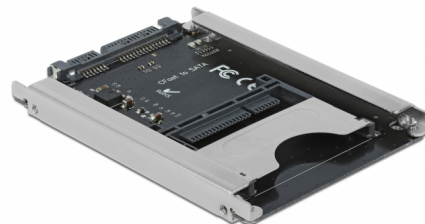

# Delock Καρταναγνώστης 2.5" SATA για κάρτες μνήμης CFast

## Περιγραφή

Ο καρταναγνώστης της Delock μπορεί να χρησιμοποιηθεί για την ανάγνωση και εγγραφή καρτών μνήμης CFast, οι οποίες μπορούν να χρησιμοποιηθούν ως ένα 2.5" HDD / SSD. Η προαιρετική κάρτα CFast λειτουργεί ως επιπλέον χώρος αποθήκευσης, καθώς επίσης και ως HDD για ένα λειτουργικό σύστημα. Ο καρταναγνώστης μπορεί να εγκατασταθεί εσωτερικά του συστήματος μέσω μιας διεπαφής SATA των 22 pin.

## Προδιαγραφές

- Συνδετήρας:
  - 1 x SATA 6 Gb/s 22 ακίδων, αρσενική
  - 1 x υποδοχή CFast
- Υποστηρίζει CFast τύπου I / II κάρτες μνήμης
- 2 x Ένδειξη LED για την τροφοδοσία και την ενεργοποίηση
- Δίσκος επανεκκίνησης
- Υποστηρίζει S.M.A.R.T.
- Υποστηρίζει TRIM
- Υποστηρίζει DevSleep
- Αλλαγή χωρίς διακοπή λειτουργίας
- Διαστάσεις (ΜxΠxΥ): περ. 100 x 70 x 8 mm
- Ανεξαρτήτως Λειτουργικού συστήματος, δεν χρειάζεται εγκατάσταση μονάδας

## Περιεχόμενα συσκευασίας

- Συσκευή ανάγνωσης καρτών SATA σε CFast
- Κατσαβίδι
- βίδες
- Εγχειρίδιο χρήστη