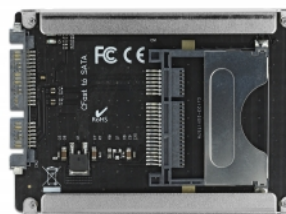

Delock Καρταναγνώστης 2.5" SATA για κάρτες μνήμης CFast

Περιγραφή

Ο καρταναγνώστης της Delock μπορεί να χρησιμοποιηθεί για την ανάγνωση και εγγραφή καρτών μνήμης CFast, οι οποίες μπορούν να χρησιμοποιηθούν ως ένα 2.5" HDD / SSD. Η προαιρετική κάρτα CFast λειτουργεί ως επιπλέον χώρος αποθήκευσης, καθώς επίσης και ως HDD για ένα λειτουργικό σύστημα. Ο καρταναγνώστης μπορεί να εγκατασταθεί εσωτερικά του συστήματος μέσω μιας διεπαφής SATA των 22 pin.

Χαρακτηριστικά

- Συνδετήρας:
 - 1 x SATA 6 Gb/s 22 ακίδων, αρσενική
 - 1 x υποδοχή CFast
- Υποστηρίζει CFast τύπου I / II κάρτες μνήμης
- 2 x Ένδειξη LED για την τροφοδοσία και την ενεργοποίηση
- Δίσκος επανεκκίνησης
- Υποστηρίζει S.M.A.R.T.
- Υποστηρίζει TRIM
- Υποστηρίζει DevSleep
- Αλλαγή χωρίς διακοπή λειτουργίας
- Διαστάσεις (ΜxΠxΥ): περ. 100 x 70 x 8 mm
- Ανεξαρτήτως Λειτουργικού συστήματος, δεν χρειάζεται εγκατάσταση μονάδας

Απαιτήσεις συστήματος

- Μια ελεύθερη διεπαφή SATA 22 ακίδων

Περιεχόμενα συσκευασίας

- Συσκευή ανάγνωσης καρτών SATA σε CFast
- Κατσαβίδι
- βίδες
- Εγχειρίδιο χρήστη

Αρ. προϊόντος 91753

EAN: 4043619917532

Χώρα προέλευσης: China

Συσκευασία: Retail Box

Εικόνες

General	
Παράγοντας μορφής:	2.5"
Λειτουργία :	Αλλαγή χωρίς διακοπή λειτουργίας Δίσκος επανεκκίνησης
Ενδεικτική LED:	2 x
Supported memory card:	CFast type I / II
Interface	
Συνδετήρας 1:	1 x SATA 6 Gb/s 22 ακίδων, αρσενική
Συνδετήρας 2:	1 x CFast slot
Physical characteristics	
Μήκος:	100 mm
Width:	70 mm
Height:	8 mm