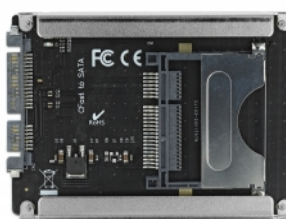

Delock Čtečka karet 2.5" SATA pro paměťové karty CFast

Popis

Tuto čtečku karet značky Delock lze používat ke čtení z paměťových karet CFast, které lze používat jako HDD / SSD 2.5", a k zápisu na ně. CFast karta funguje jako další disková paměť nebo jako pevný disk pro uložení operačního systému. Čtečku karet lze nainstalovat do systému interně pomocí rozhraní SATA 22 pin.

Číslo produktu 91753

EAN: 4043619917532

Země původu: China

Balení: Kartonová krabice

Technické detaily

- Konektor:
 - 1 x SATA 6 Gb/s 22 pin samec
 - 1 x CFast slot
- Podporuje CFast typ I / II paměťové karty
- 2 x LED indikátor pro napájení a činnost
- Možnost bootování
- Podporuje S.M.A.R.T.
- Podporuje TRIM
- Podporuje DevSleep
- Hot Swap
- Rozměry (DxŠxV): cca. 100 x 70 x 8 mm
- Nezávislé na operačním systémem, nevyžaduje instalaci žádných ovladačů

Systémové požadavky

- Volné SATA 22 pin rozhraní

Obsah balení

- SATA čtečka paměťových karet na CFAST
- Šroubovák
- Šroubky
- Uživatelská příručka

Příslušenství

General

Provedení:	2.5"
Funkce :	Hot Swap Možnost bootování
LED indikátor:	2 x
Supported memory card:	CFast type I / II

Interface

Konektor 1:	1 x SATA 6 Gb/s 22 pin samec
Konektor 2:	1 x CFast slot

Physical characteristics

Délka:	100 mm
Width:	70 mm
Height:	8 mm