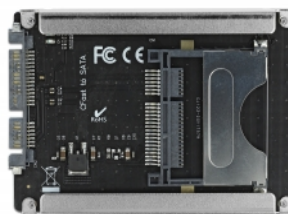

Delock Čtečka karet 2.5" SATA pro paměťové karty CFAST

Popis

Tuto čtečku karet značky Delock lze používat ke čtení z paměťových karet CFAST, které lze používat jako HDD / SSD 2.5", a k zápisu na ně. CFAST karta funguje jako další disková paměť nebo jako pevný disk pro uložení operačního systému. Čtečku karet lze nainstalovat do systému interně pomocí rozhraní SATA 22 pin.

Specifikace

- Konektor:
1 x SATA 6 Gb/s 22 pin samec
1 x CFAST slot
- Podporuje CFAST typ I / II paměťové karty
- 2 x LED indikátor pro napájení a činnost
- Možnost bootování
- Podporuje S.M.A.R.T.
- Podporuje TRIM
- Podporuje DevSleep
- Hot Swap
- Rozměry (DxŠxV): cca. 100 x 70 x 8 mm
- Nezávislé na operačním systémem, nevyžaduje instalaci žádných ovladačů

Systémové požadavky

- Volné SATA 22 pin rozhraní

Obsah balení

- SATA čtečka paměťových karet na CFAST
- Šroubovák
- Šroubky
- Uživatelská příručka

Číslo produktu 91753

EAN: 4043619917532

Země původu: China

Balení: Kartonová krabice

Příslušenství

General	
Provedení:	2.5"
Funkce :	Hot Swap Možnost bootování
LED indikátor:	2 x
Supported memory card:	CFast type I / II
Interface	
Konektor 1:	1 x SATA 6 Gb/s 22 pin samec
Konektor 2:	1 x CFast slot
Physical characteristics	
Délka:	100 mm
Width:	70 mm
Height:	8 mm