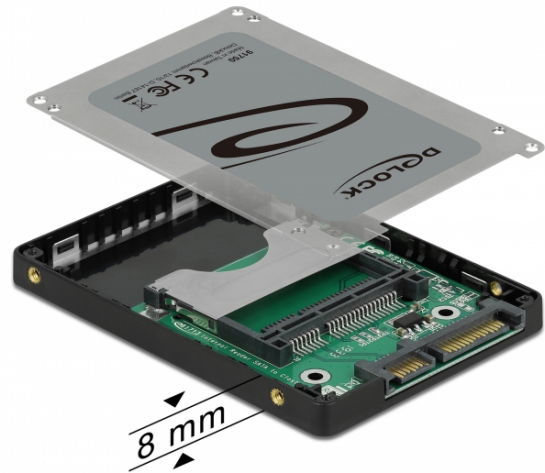

Delock 2.5" SATA-kortläsare för CFast-minneskort

Beskrivning

Kortläsaren från Delock används för att läsa och skriva till CFast-minneskort som kan användas som en 2.5" HDD / SSD. CFast-kortet (tillval) fungerar som extra lagringsutrymme samt hårddisk för ett operativsystem. Kortläsaren kan installeras i systemet internt genom ett 22-poligt SATA-gränssnitt.

Specifikationer

- Anslutning:
1 x SATA 6 Gb/s 22-stifts hane
1 x CFast-kortplats
- Stöd för CFast typ I / II minneskort
- 2 x Indikationsljus för ström och aktivitet
- Bootbar
- Stödjer S.M.A.R.T.
- Stödjer TRIM
- Stödjer DevSleep
- Hot Swap
- Mått (LxBxH): ca 100 x 70 x 8 mm
- Oberoende av operativsystem, ingen drivrutinsinstallation krävs

Systemkrav

- Ett fritt 22-stifts SATA-gränssnitt

Paketets innehåll

- Kortläsare SATA till CFast
- 4 x skruvar
- Bruksanvisning

Artikelnummer 91750

EAN: 4043619917501

Ursprungsland: Taiwan, Republic of China

Interface

Kontakt 1:	1 x SATA 6 Gb/s 22-stifts hane
Kontakt 2:	1 x CFast slot

Physical characteristics

Längd:	100 mm
Width:	70 mm
Height:	8 mm