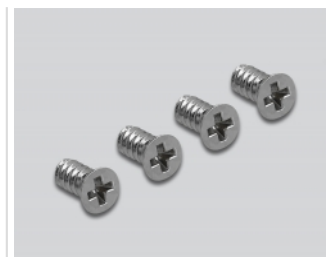

Příslušenství