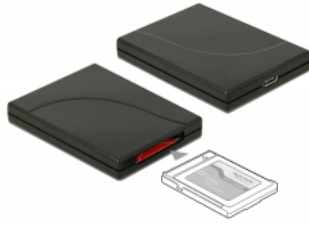

Delock USB Type-C™ kártyaolvasó CFexpress memóriakártyákhoz

Leírás

A Delock kártyaolvasó használható CFexpress (CFX) memóriakártyák olvasásához és írásához. A kártyaolvasó asztali vagy hordozható számítógéphez csatlakoztatható az USB Type-C™-csatlón keresztül.

Műszaki adatok

- Csatlakozó:
1 x SuperSpeed USB 10 Gbps (USB 3.1 Gen 2) USB Type-C™ hüvely
1 x CFexpress-nyílás
- Tolja be az CFX-nyílásba
- Akár SuperSpeed USB 10 Gbps sebességű adatátvitel
- Támogatja a NVM Express (NVMe) használatát
- 1 x LED jelzőfény
- Szín: fekete
- Plug & Play
- Méretek (HxSzxM): kb. 73 x 53 x 10 mm

A csomag tartalma

- USB Type-C™ > CFexpress kártyaolvasó
- Kábel USB-C™ csatlakozódugóval és USB-C™ csatlakozódugóval, hossza kb. 30 cm

Tételszám 91749

EAN: 4043619917495

Származási hely: Taiwan, Republic of China

Csomag: Retail Box

Képek

General	
Funkció:	NVM Express (NVMe) Plug & Play
Supported operating system:	Windows 7 32-bit Windows 7 64-bit Windows 8.1 32-bit Windows 8.1 64-bit Windows 10 32-bit Windows 10 64-bit Linux Kernel 4.9.4 vagy újabb Mac OS 10.14.2 vagy újabb
LED kijelző:	1 x
Slot:	Push to Push
Interface	
Csatlakozó 1:	1 x SuperSpeed USB 10 Gbps (USB 3.1 Gen 2) USB Type-C™ hüvely
Csatlakozó 2:	1 x CExpress slot
Technical characteristics	
Sebességű adatátvitel:	10 Gbps
Physical characteristics	
Hosszúság:	73 mm
Width:	53 mm
Height:	10 mm
Szín:	fekete