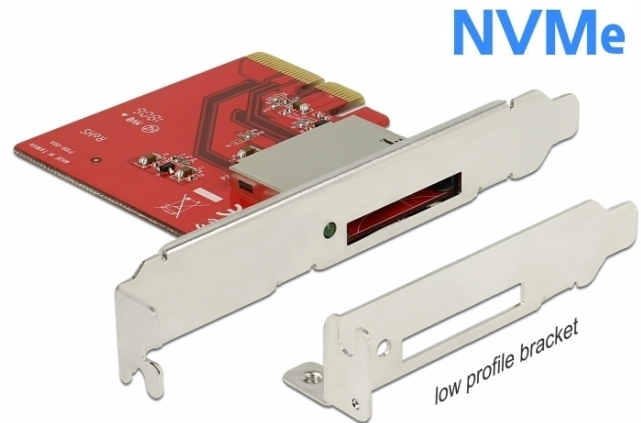

Delock PCI Express Kártya > 1 x külső CFexpress csatlakozóhoz

Leírás

Ez a Delock PCI Express kártya kibővíti a személyi számítógépet egy külső CFexpress csatlakozó által és lehetővé teszi hogy írjon és olvasson CFexpress memória kártyákat.

Műszaki adatok

- Csatlakozó:
külső:
1 x CFexpress-nyílás
belső:
1 x PCI Express x4, V3.0
- Tolja be az CFexpress-nyílásba
- Támogatja a NVM Express (NVMe) használatát

Rendszerkövetelmények

- Linux Kernel 3.17 vagy újabb
- Windows 7/7-64/8.1/8.1-64/10/10-64
- PC egy szabad PCI Express x4 / x8 / x16 / x32 illesztőhellyel

A csomag tartalma

- PCI Express kártya
- Kisméretű konzol
- Használati utasítás

Tételszám 91748

EAN: 4043619917488

Származási hely: Taiwan, Republic of China

Csomag: Retail Box

Képek

General	
Supported operating system:	Windows 7 32-bit Windows 7 64-bit Windows 8.1 32-bit Windows 8.1 64-bit Windows 10 32-bit Windows 10 64-bit Linux Kernel 3.17 or above
LED kijelző:	1 x
Slot:	Push to Push
Supported memory card:	CFexpress
Interface	
Külső:	1 x CFexpress slot
Belső:	1 x PCI Express x4, V3.0