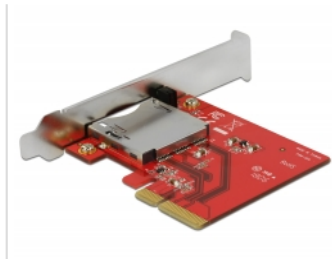

Delock PCI Express-kort till 1 x extern CFexpress-plats

Beskrivning

PCI Express-kort från Delock som utökar datorn med ytterligare en extern CFexpress-plats och möjliggör att läsa och skriva till CFexpress-minneskort.

Specifikationer

- Anslutning:
  extern:
  1 x CFexpress-kortplats
  intern:
  1 x PCI Express x4, V3.0
- CFexpress-uttag av push-pushtyp
- Stödjer NVM Express (NVMe)

Systemkrav

- Linux Kernel 3.17 eller högre
- Windows 7/7-64/8.1/8.1-64/10/10-64
- PC med en ledig PCI Express x4 / x8 / x16 / x32 -plats

Paketets innehåll

- PCI Express-kort
- Fäste med låg profil
- Bruksanvisning

Artikelnummer 91748

EAN: 4043619917488

Ursprungsland: Taiwan, Republic of China

Paket: Retail Box

Bilder