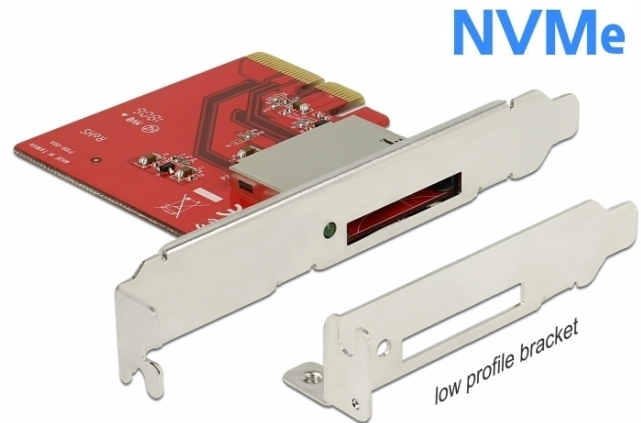

## Delock PCI Express-kort till 1 x extern CFexpress-plats

### Beskrivning

PCI Express-kort från Delock som utökar datorn med ytterligare en extern CFexpress-plats och möjliggör att läsa och skriva till CFexpress-minneskort.

### Specifikationer

- Anslutning:  
extern:  
1 x CFexpress-kortplats  
intern:  
1 x PCI Express x4, V3.0
- CFexpress-uttag av push-pushtyp
- Stödjer NVM Express (NVMe)

### Paketets innehåll

- PCI Express-kort
- Fäste med låg profil
- Bruksanvisning