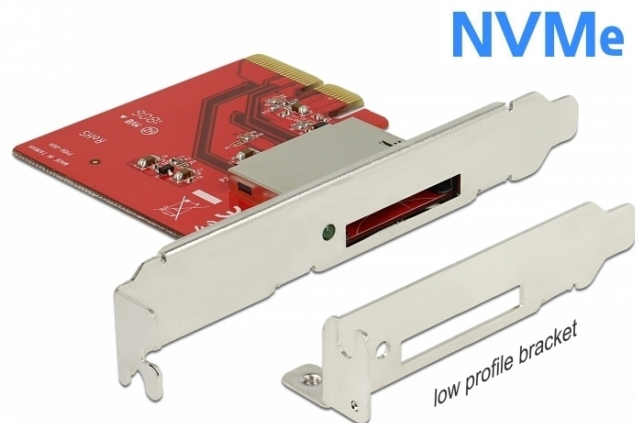

# Delock Κάρτα PCI Express προς 1 x εξωτερική υποδοχή CFexpress

## Περιγραφή

Αυτή η κάρτα PCI Express της Delock διευρύνει το PC κατά μια εξωτερική υποδοχή CFexpress και επιτρέπει την ανάγνωση και εγγραφή των καρτών μνήμης CFexpress.

## Προδιαγραφές

- Συνδετήρας:  
εξωτερικά:  
1 x υποδοχή CFexpress  
εσωτερικά:  
1 x PCI Express x4, V3.0
- Πιέστε για ώθηση σε υποδοχή CFexpress
- Υποστηρίζει NVM Express (NVMe)

## Περιεχόμενα συσκευασίας

- Κάρτα PCI Express
- Βραχίονας χαμηλού προφίλ
- Εγχειρίδιο χρήστη