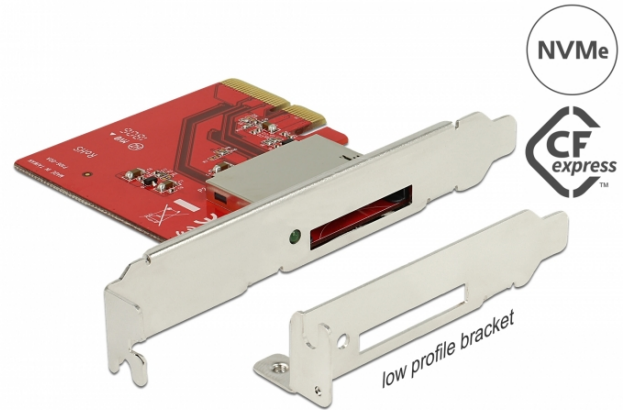

# Delock Κάρτα PCI Express προς 1 x εξωτερική υποδοχή CFexpress / XQD

## Περιγραφή

Αυτή η κάρτα PCI Express της Delock επεκτείνει το PC κατά μια εξωτερική υποδοχή CFexpress / XQD και επιτρέπει την ανάγνωση και εγγραφή καρτών μνήμης CFexpress ή XQD.

[Delock PCI Express Card to 1 x external CFexpress slot \(Video\)](#)

## Χαρακτηριστικά

- Συνδετήρας:  
εξωτερικά: 1 x υποδοχή CFexpress / XQD 2.0  
εσωτερικά: 1 x PCI Express x4, V3.0
- Παράγοντας μορφής: τύπου B
- Πιέστε για ώθηση σε υποδοχή CFexpress
- Υποστηρίζει NVM Express (NVMe)
- Για κάρτες μνήμης XQD βασιζόμενες σε USB

Ενδεικτική LED: 1 x

Slot: Push to Push

Supported memory card: CFexpress