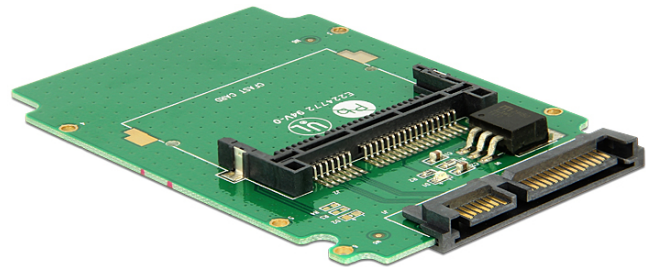

Delock 2.5" SATA-kártyaolvasó > CFAST

Leírás

Ez a Delock kártyaolvasó a CFAST-memóriakártyákhoz használható. A kártyaolvasót a SATA-porton keresztül helyezheti be a számítógépébe. Az opcionális CFAST-kártya kiegészítő tárhelyként használható, ezenkívül az operációs rendszer merevlemezeként is, mivel rendszerindítást lehet róla végezni.

Műszaki adatok

- Csatlakozó:
 - 1 x 22 érintkezős SATA 3 Gb/s hüvely >
 - 1 x CFAST-nyílás
- CFAST type I / II memóriakártyák támogatása
- Rendszerindításra alkalmas
- Méretek (H x Sz x M): kb. 100 x 70 x 5,5 mm
- Operációs rendszertől független, illesztőprogram telepítése nem szükséges

Rendszerkövetelmények

- Egy szabad, 22 tűs SATA-csatoló
- SATA-csatlakozókábel

A csomag tartalma

- SATA > CFAST kártyaolvasó

Tételszám 91715

EAN: 4043619917150

Származási hely: Taiwan, Republic of China

Csomag: • Retail Box