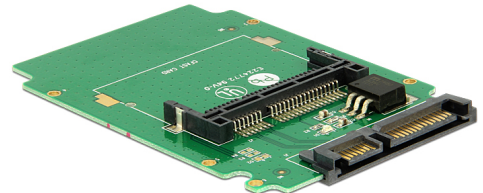

Delock 2.5" SATA-kártyaolvasó > CFast

Leírás

Ez a Delock kártyaolvasó a CFast-memóriakártyákhoz használható. A kártyaolvasót a SATA-porton keresztül helyezheti be a számítógépébe. Az opcionális CFast-kártya kiegészítő tárhelyként használható, ezenkívül az operációs rendszer merevlemezeként is, mivel rendszerindítást lehet róla végezni.

Tételszám 91715

EAN: 4043619917150

Származási hely: Taiwan,
Republic of China

Csomag: Retail Box

Műszaki adatok

- Csatlakozó:
 - 1 x 22 érintkezős SATA 3 Gb/s hüvely >
 - 1 x CFast-nyílás
- CFast type I / II memóriakártyák támogatása
- Rendszerindításra alkalmas
- Méretek (H x Sz x M): kb. 100 x 70 x 5,5 mm
- Operációs rendszertől független, illesztőprogram telepítése nem szükséges