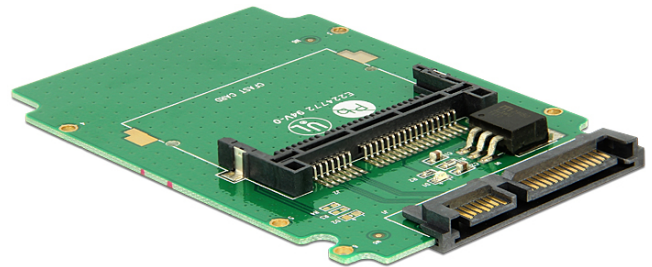

Delock 2.5" SATA-kártyaolvasó > CFAST

Leírás

Ez a Delock kártyaolvasó a CFAST-memóriakártyákhoz használható. A kártyaolvasót a SATA-porton keresztül helyezheti be a számítógépébe. Az opcionális CFAST-kártya kiegészítő tárhelyként használható, ezenkívül az operációs rendszer merevlemezeként is, mivel rendszerindítást lehet róla végezni.

Műszaki adatok

- Csatlakozó:
 - 1 x 22 érintkezős SATA 3 Gb/s hüvely >
 - 1 x CFAST-nyílás
- CFAST type I / II memóriakártyák támogatása
- Rendszerindításra alkalmas
- Méretek (H x Sz x M): kb. 100 x 70 x 5,5 mm
- Operációs rendszertől független, illesztőprogram telepítése nem szükséges

Rendszerkövetelmények

- Egy szabad, 22 tűs SATA-csatoló
- SATA-csatlakozókábel

A csomag tartalma

- SATA > CFAST kártyaolvasó

Tételszám 91715

EAN: 4043619917150

Származási hely: Taiwan, Republic of China

Csomag: Retail Box