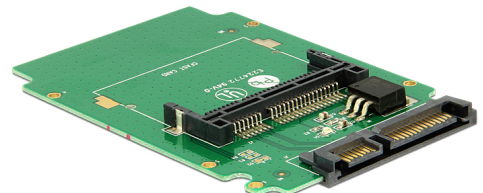

# Delock 2.5" Kortläsare SATA > CFast

## Beskrivning

Denna kortläsare från Delock kan användas för tillämpning av dina CFast-minneskort. Den kan installeras internt i din dator via SATA-porten. CFast -kortet (tillbehör) fungerar som extra lagringsutrymme och som hårddisk för ett operativsystem eftersom du även kan starta upp datorn från det.

## Specifikationer

- Anslutning:
  - 1 x SATA 3 Gb/s 22-stifts hona >
  - 1 x CFast-kortplats
- Stöd för CFast typ I / II minneskort
- Bootbar
- Mått (LxBxH): ca. 100 x 70 x 5,5 mm
- Oberoende av operativsystem, ingen drivrutinsinstallation krävs