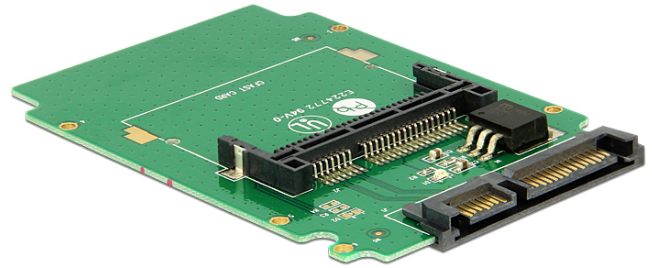

Delock 2.5" Kortläsare SATA > CFAST

Beskrivning

Denna kortläsare från Delock kan användas för tillämpning av dina CFAST-minneskort. Den kan installeras internt i din dator via SATA-porten. CFAST -kortet (tillbehör) fungerar som extra lagringsutrymme och som hårddisk för ett operativsystem eftersom du även kan starta upp datorn från det.

Specifikationer

- Anslutning:
1 x SATA 3 Gb/s 22-stifts hona >
1 x CFAST-kortplats
- Stöd för CFAST typ I / II minneskort
- Bootbar
- Mått (LxBxH): ca. 100 x 70 x 5,5 mm
- Oberoende av operativsystem, ingen drivrutinsinstallation krävs

Systemkrav

- Ett fritt 22-stifts SATA-gränssnitt
- SATA anslutningskabel

Paketets innehåll

- Kortläsare SATA till CFAST

Artikelnummer 91715

EAN: 4043619917150

Ursprungsland: Taiwan, Republic of China

Paket: • Retail Box