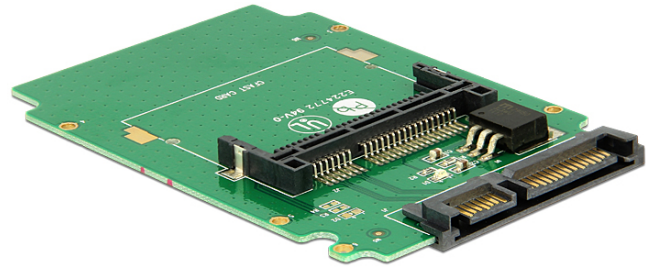

## Delock 2.5" Kortläsare SATA > CFAST

### Beskrivning

Denna kortläsare från Delock kan användas för tillämpning av dina CFAST-minneskort. Den kan installeras internt i din dator via SATA-porten. CFAST -kortet (tillbehör) fungerar som extra lagringsutrymme och som hårddisk för ett operativsystem eftersom du även kan starta upp datorn från det.

### Specifikationer

- Anslutning:  
1 x SATA 3 Gb/s 22-stifts hona >  
1 x CFAST-kortplats
- Stöd för CFAST typ I / II minneskort
- Bootbar
- Mått (LxBxH): ca. 100 x 70 x 5,5 mm
- Oberoende av operativsystem, ingen drivrutinsinstallation krävs