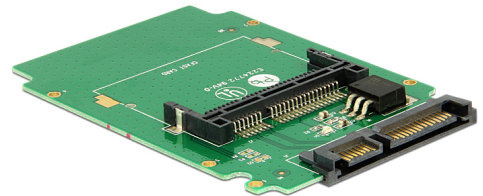

# Delock 2.5" Συσκευή ανάγνωσης καρτών SATA > CFast

## Περιγραφή

Αυτή η συσκευή ανάγνωσης καρτών από τη Delock μπορεί να χρησιμοποιηθεί στις κάρτες μνήμης CFast σας. Μπορεί να τοποθετηθεί εσωτερικά στον Η/Υ σας μέσω υποδοχής SATA. Η προαιρετική κάρτα CFast λειτουργεί επίσης ως πρόσθετος χώρος αποθήκευσης, καθώς και ως δίσκος HDD για ένα λειτουργικό σύστημα από το οποίο μπορείτε να κάνετε επίσης εκκίνηση.

## Προδιαγραφές

- Συνδετήρας:  
1 x SATA 3 Gb/s 22 ακίδων, θηλυκό >  
1 x υποδοχή CFast
- Υποστηρίζει CFast τύπου I / II κάρτες μνήμης
- Δίσκος επανεκκίνησης
- Διαστάσεις (ΜxΠxΥ): περίπου 100 x 70 x 5,5 mm
- Ανεξαρτήτως Λειτουργικού συστήματος, δεν χρειάζεται εγκατάσταση μονάδας