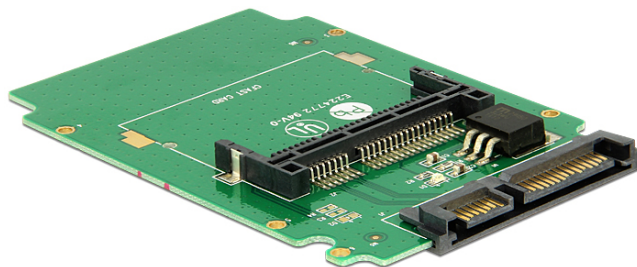

Delock 2.5" Συσκευή ανάγνωσης καρτών SATA > CFAST

Περιγραφή

Αυτή η συσκευή ανάγνωσης καρτών από τη Delock μπορεί να χρησιμοποιηθεί στις κάρτες μνήμης CFAST σας. Μπορεί να τοποθετηθεί εσωτερικά στον Η/Υ σας μέσω υποδοχής SATA. Η προαιρετική κάρτα CFAST λειτουργεί επίσης ως πρόσθετος χώρος αποθήκευσης, καθώς και ως δίσκος HDD για ένα λειτουργικό σύστημα από το οποίο μπορείτε να κάνετε επίσης εκκίνηση.

Χαρακτηριστικά

- Συνδετήρας:
 - 1 x SATA 3 Gb/s 22 ακίδων, θηλυκό >
 - 1 x υποδοχή CFAST
- Υποστηρίζει CFAST τύπου I / II κάρτες μνήμης
- Δίσκος επανεκκίνησης
- Διαστάσεις (ΜxΠxΥ): περίπου 100 x 70 x 5,5 mm
- Ανεξαρτήτως λειτουργικού συστήματος, δεν χρειάζεται εγκατάσταση μονάδας

Απαιτήσεις συστήματος

- Μια ελεύθερη διεπαφή SATA 22 ακίδων
- Καλώδιο σύνδεσης SATA

Περιεχόμενα συσκευασίας

- Συσκευή ανάγνωσης καρτών SATA σε CFAST

Αρ. προϊόντος 91715

EAN: 4043619917150

Χώρα προέλευσης: Taiwan, Republic of China