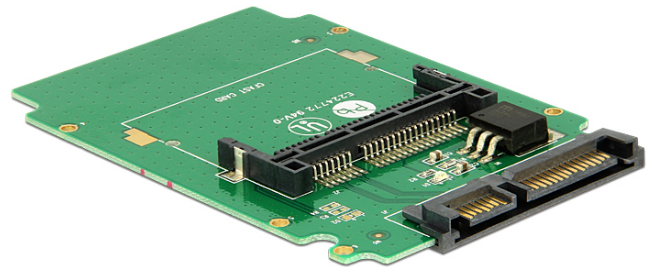

## Delock 2.5" Συσκευή ανάγνωσης καρτών SATA > CFast

### Περιγραφή

Αυτή η συσκευή ανάγνωσης καρτών από τη Delock μπορεί να χρησιμοποιηθεί στις κάρτες μνήμης CFast σας. Μπορεί να τοποθετηθεί εσωτερικά στον Η/Υ σας μέσω υποδοχής SATA. Η προαιρετική κάρτα CFast λειτουργεί επίσης ως πρόσθετος χώρος αποθήκευσης, καθώς και ως δίσκος HDD για ένα λειτουργικό σύστημα από το οποίο μπορείτε να κάνετε επίσης εκκίνηση.

### Χαρακτηριστικά

- Συνδετήρας:
  - 1 x SATA 3 Gb/s 22 ακίδων, θηλυκό >
  - 1 x υποδοχή CFast
- Υποστηρίζει CFast τύπου I / II κάρτες μνήμης
- Δίσκος επανεκκίνησης
- Διαστάσεις (ΜxΠxΥ): περίπου 100 x 70 x 5,5 mm
- Ανεξαρτήτως λειτουργικού συστήματος, δεν χρειάζεται εγκατάσταση μονάδας

### Περιεχόμενα συσκευασίας

- Συσκευή ανάγνωσης καρτών SATA σε CFast