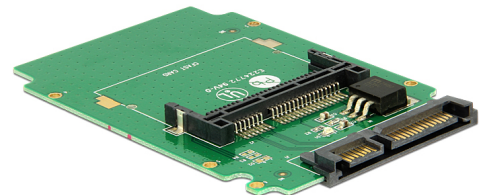

# Delock 2.5" Lecteur de cartes SATA > CFast

## Description

Ce lecteur de carte de Delock peut être utilisé pour servir à vos cartes mémoire CFast. Il peut être installé en interne à votre PC via un port SATA. La carte optionnelle CFast fonctionne comme un espace de stockage supplémentaire, ainsi que comme un disque dur pour le système d'exploitation, puisqu'elle est également amorçable.

## Détails techniques

- Connecteur:
  - 1 x SATA 3 Gb/s à 22 broches femelle >
  - 1 x fente CFAST
- Supporte cartes mémoires CFAST type I / II
- Amorçable
- Dimensions (LxlxH): env. 100 x 70 x 5,5 mm
- Indépendant du système d'exploitation, pas besoin d'installer un pilote