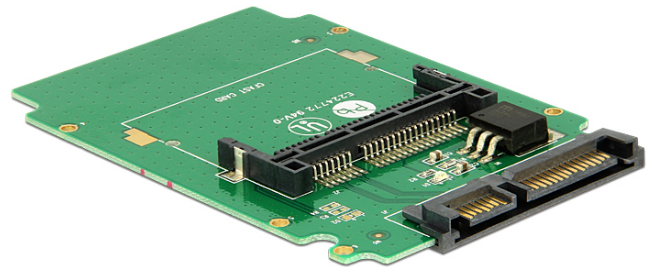

Delock 2.5" Card Reader SATA > CFast

Popis

Tato čtečka karet Delock může být použita pro různé aplikace vašich CFast paměťových karet. Může být nainstalována interně do vašeho PC přes SATA port. Volitelně CFast karta pak funguje jako další úložný proctor, stejně jako pevný disk pro operační systém, protože je možné z něj i bootovat.

Specifikace

- Konektor:
 - 1 x SATA 3 Gb/s 22 pin samice >
 - 1 x CFast slot
- Podporuje CFast typ I / II paměťové karty
- Možnost bootování
- Rozměry (DxŠxV): cca. 100 x 70 x 5,5 mm
- Nezávislé na operačním systému, nevyžaduje instalaci žádných ovladačů

Systémové požadavky

- Volné SATA 22 pin rozhraní
- SATA připojovací kabel

Obsah balení

- SATA čtečka paměťových karet na CFast

Číslo produktu 91715

EAN: 4043619917150

Země původu: Taiwan, Republic of China

Balení: • Kartonová krabice