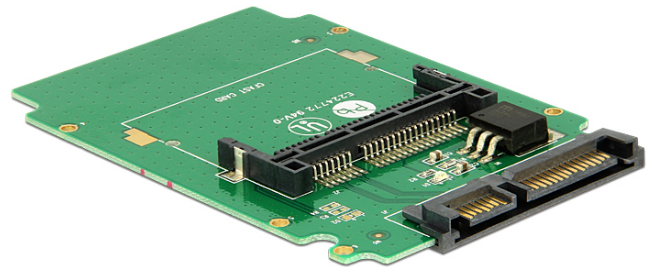

## Delock 2.5" Card Reader SATA > CFast

### Popis

Tato čtečka karet Delock může být použita pro různé aplikace vašich CFast paměťových karet. Může být nainstalována interně do vašeho PC přes SATA port. Volitelně CFast karta pak funguje jako další úložný proctor, stejně jako pevný disk pro operační systém, protože je možné z něj i bootovat.

### Specifikace

- Konektor:
  - 1 x SATA 3 Gb/s 22 pin samice >
  - 1 x CFast slot
- Podporuje CFast typ I / II paměťové karty
- Možnost bootování
- Rozměry (DxŠxV): cca. 100 x 70 x 5,5 mm
- Nezávislé na operačním systému, nevyžaduje instalaci žádných ovladačů

### Obsah balení

- SATA čtečka paměťových karet na CFast