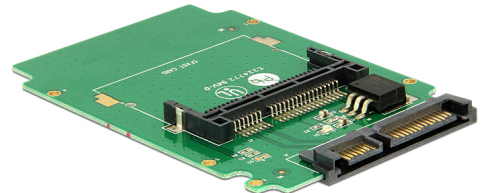

Delock 2.5" Card Reader SATA > CFast

Popis

Tato čtečka karet Delock může být použita pro různé aplikace vašich CFast paměťových karet. Může být nainstalována interně do vašeho PC přes SATA port. Volitelně CFast karta pak funguje jako další úložný proctor, stejně jako pevný disk pro operační system, protože je možné z něj i bootovat.

Číslo produktu 91715

EAN: 4043619917150

Země původu: Taiwan,
Republic of China

Balení: Kartonová krabice

Technické detaily

- Konektor:
 - 1 x SATA 3 Gb/s 22 pin samice >
 - 1 x CFast slot
- Podporuje CFast typ I / II paměťové karty
- Možnost bootování
- Rozměry (DxŠxV): cca. 100 x 70 x 5,5 mm
- Nezávislé na operačním systému, nevyžaduje instalaci žádných ovladačů

Systémové požadavky

- Volné SATA 22 pin rozhraní
- SATA připojovací kabel

Obsah balení

- SATA čtečka paměťových karet na CFast