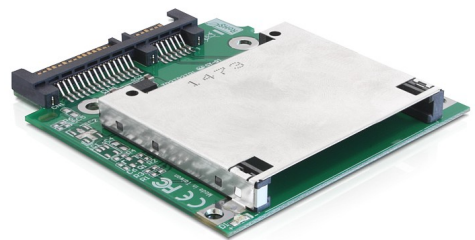

Delock Kortläsare SATA till CFast

Beskrivning

Denna kortläsare från Delock kan användas för tillämpning av dina CFast-minneskort. Den kan installeras internt i din dator via SATA-porten. CFast -kortet (tillbehör) fungerar som extra lagringsutrymme och som hårddisk för ett operativsystem eftersom du även kan starta upp datorn från det.

Artikelnummer 91714

EAN: 4043619917143

Ursprungsland: Taiwan,
Republic of China

Paket: Zippåse

Specifikationer

- Anslutning:
 - 1 x CFast-kortplats
 - 1 x SATA 22-stifts hane
- CFast-uttag av push-pushtyp
- Bootbar
- Stöd för CFast typ I / II minneskort
- Stöder CFast 1.0 och 2.0
- Mått (LxBxH): ca. 66,5 x 64,0 x 7,3 mm
- Driftstemperatur: 0 °C ~ 70 °C
- Förvaringstemperatur: -40 °C ~ 85 °C
- Oberoende av operativsystem, ingen drivrutinsinstallation krävs