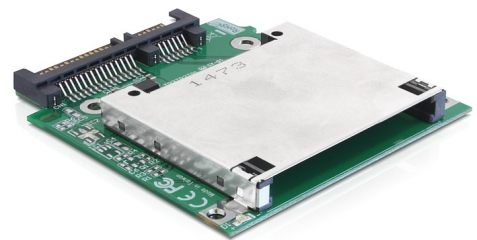

Delock Kortläsare SATA till CFast

Beskrivning

Denna kortläsare från Delock kan användas för tillämpning av dina CFast-minneskort. Den kan installeras internt i din dator via SATA-porten. CFast -kortet (tillbehör) fungerar som extra lagringsutrymme och som hårddisk för ett operativsystem eftersom du även kan starta upp datorn från det.

Artikelnummer 91714

EAN: 4043619917143

Ursprungsland: Taiwan,
Republic of China

Paket: Zippåse

Specifikationer

- Anslutning:
 - 1 x CFast-kortplats
 - 1 x SATA 22-stifts hane
- CFast-uttag av push-pushtyp
- Bootbar
- Stöd för CFast typ I / II minneskort
- Stöder CFast 1.0 och 2.0
- Mått (LxBxH): ca. 66,5 x 64,0 x 7,3 mm
- Driftstemperatur: 0 °C ~ 70 °C
- Förvaringstemperatur: -40 °C ~ 85 °C
- Oberoende av operativsystem, ingen drivrutinsinstallation krävs