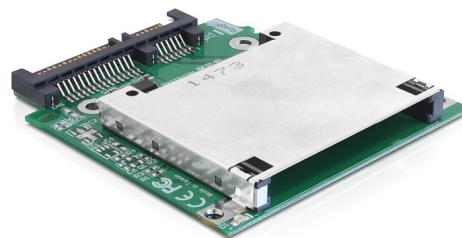

Delock Συσκευή ανάγνωσης καρτών SATA σε CFast

Περιγραφή

Αυτή η συσκευή ανάγνωσης καρτών από τη Delock μπορεί να χρησιμοποιηθεί στις κάρτες μνήμης CFast σας. Μπορεί να τοποθετηθεί εσωτερικά στον Η/Υ σας μέσω υποδοχής SATA. Η προαιρετική κάρτα CFast λειτουργεί επίσης ως πρόσθετος χώρος αποθήκευσης, καθώς και ως δίσκος HDD για ένα λειτουργικό σύστημα από το οποίο μπορείτε να κάνετε επίσης εκκίνηση.

Αρ. προϊόντος 91714

EAN: 4043619917143

Χώρα προέλευσης:
Taiwan, Republic of
China

Συσκευασία: Τσαντάκι με
φερμουάρ

Προδιαγραφές

- Συνδετήρας:
 - 1 x υποδοχή CFast
 - 1 x SATA 22 ακίδων, αρσενική
- Πιέστε για ώθηση σε υποδοχή CFast
- Δίσκος επανεκκίνησης
- Υποστηρίζει CFast τύπου I / II κάρτες μνήμης
- Υποστηρίζει κάρτα CFast 1.0 και 2.0
- Διαστάσεις (ΜxΠxΥ): περ. 66,5 x 64,0 x 7,3 mm
- Θερμοκρασία λειτουργίας: 0 °C ~ 70 °C
- Θερμοκρασία φύλαξης: -40 °C ~ 85 °C
- Ανεξαρτήτως Λειτουργικού συστήματος, δεν χρειάζεται εγκατάσταση μονάδας

Απαιτήσεις συστήματος

- Μία ελεύθερη θύρα SATA
- Καλώδιο σύνδεσης SATA
- Τροφοδοτικό με δωρεάν βύσμα τροφοδοσίας SATA

Περιεχόμενα συσκευασίας

- Συσκευή ανάγνωσης καρτών SATA σε CFast