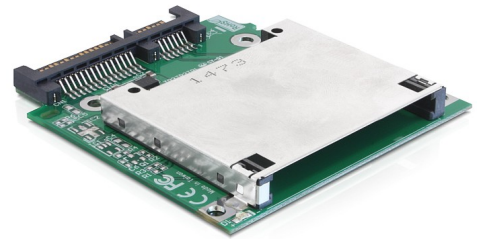

# Delock Převodník SATA na CFast

## Popis

Tato čtečka karet Delock může být použita pro různé aplikace vašich CFast paměťových karet. Může být nainstalována interně do vašeho PC přes SATA port. Volitelně CFast karta pak funguje jako další úložný proctor, stejně jako pevný disk pro operační systém, protože je možné z něj i bootovat.

## Technické detaily

- Konektor:
  - 1 x CFast slot
  - 1 x SATA 22 pin samec
- CFast soket s funkcí push to push
- Možnost bootování
- Podporuje CFast typ I / II paměťové karty
- Podporuje CFast 1.0 a 2.0
- Rozměry (DxŠxV): cca. 66,5 x 64,0 x 7,3 mm
- Provozní teplota: 0 °C ~ 70 °C
- Skladovací teplota: -40 °C ~ 85 °C
- Nezávislé na operačním systému, nevyžaduje instalaci žádných ovladačů