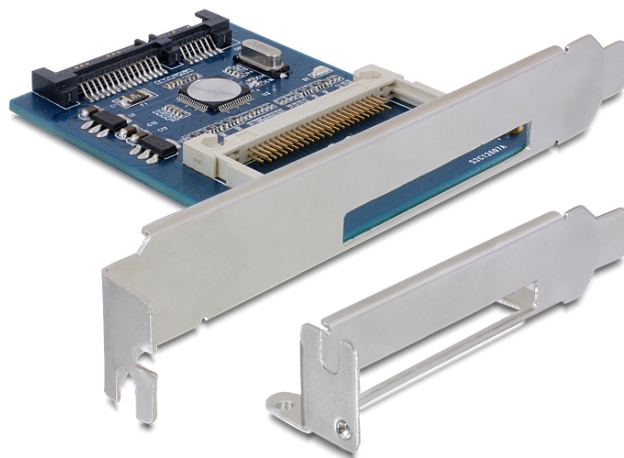

Delock Μετατροπέας SATA σε 1 x Compact Flash

Περιγραφή

Αυτός ο μετατροπέας της Delock μπορεί να εγκατασταθεί σε μια ελεύθερη υποδοχή του PC. Σας επιτρέπει να χρησιμοποιείτε μια κάρτα Compact Flash μέσω μιας διεπαφής SATA. Η προαιρετική κάρτα CF λειτουργεί ως επιπλέον χώρος αποθήκευσης, καθώς επίσης και ως HDD για ένα λειτουργικό σύστημα.

Προδιαγραφές

- Συνδετήρας:
εξωτερικά: 1 x υποδοχή CF
εσωτερικά: 1 x SATA 22 ακίδων, αρσενική
- Δίσκος επανεκκίνησης
- Υποστηρίζει κάρτες Compact Flash 3,3 V ή 5 V
- Υποστηρίζει Compact Flash τύπου I, τύπου II ή σκληρούς δίσκους Micro Drive
- Ανεξαρτήτως λειτουργικού συστήματος, δεν χρειάζεται εγκατάσταση μονάδας

Απαιτήσεις συστήματος

- Η/Υ με μία ελεύθερη υποδοχή
- Μία ελεύθερη θύρα SATA
- Καλώδιο SATA
- Τροφοδοτικό με δωρεάν βύσμα τροφοδοσίας SATA

Περιεχόμενα συσκευασίας

- SATA σε Συσκευή ανάγνωσης καρτών Compact Flash
- Καλώδιο δεδομένων SATA / ισχύος
- Βραχίονας χαμηλού προφίλ
- Εγχειρίδιο χρήστη