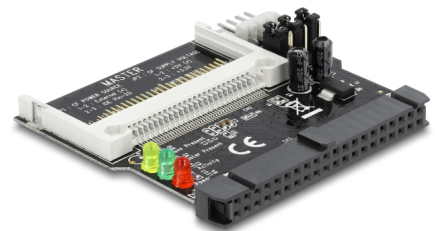

# Delock Omvandlare IDE 40 stift > 1 x Compact Flash

## Beskrivning

Denna omvandlare från Delock möjliggör anslutning av ett Compact Flash-minneskort till ett 3.5" IDE-gränssnitt. CF -kortet (tillbehör) fungerar som extra lagringsutrymme och som hårddisk för ett operativsystem eftersom du även kan starta upp datorn från det.

## Specifikationer

- Anslutning:
  - extern:
    - 1 x CF-kortplats
  - intern:
    - 1 x IDE 40-stifts, hona
    - 1 x 4-stifts strömanslutning
- IDE 40 stift för direktanslutning till IDE-porten
- Bootbar
- Stöder 3,3 V eller 5 V Compact Flash-kort
- Stöder Compact Flash typ I och II eller Micro Drive
- Val av Master- eller Slave-läge
- Oberoende av operativsystem, ingen drivrutinsinstallation krävs