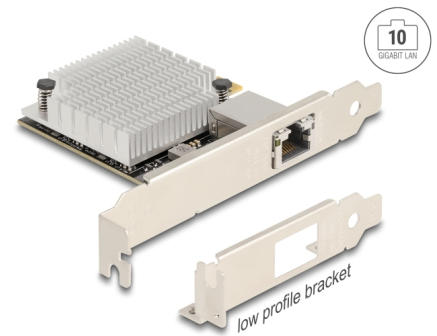

# Delock PCI Express x4-kort 1 x RJ45 10 Gigabit LAN AQC107S

## Beskrivning

Detta PCI Express-kort från Delock har en nätverksport med en dataöverföringshastighet på upp till 10 Gbps via vanliga Cat.6- eller Cat.6A-kopparkablar. Med NBASE-T-tekniken blir ytterligare hastigheter på 2,5 Gbps och 5 Gbps tillgängligt. Detta tillåter en högre överföringshastighet än 1 Gbps, när en 10 Gbps-anslutning inte är möjligt med nuvarande kabel.

## Specifikationer

- Anslutning:
  - extern: 1 x 10 Gigabit LAN RJ45 hona
  - intern: 1 x PCI Express x4, V3.0
- Kringkretsar: Aquantia AQC107S
- Dataöverföringshastighet:
  - Fast Ethernet upp till 100 Mbps
  - Gigabit Ethernet upp till 1 Gbps
  - NBASE-T med upp till 2,5 Gbps och 5 Gbps
  - 10 Gigabit Ethernet upp till 10 Gbps
  - PCI Express x4 upp till 32 Gbps
- Stödjer 16k Jumbo Frames
- Stödjer IEEE 802.1Q Virtual LAN (VLAN)
- LED-indikator för länk och aktivitet