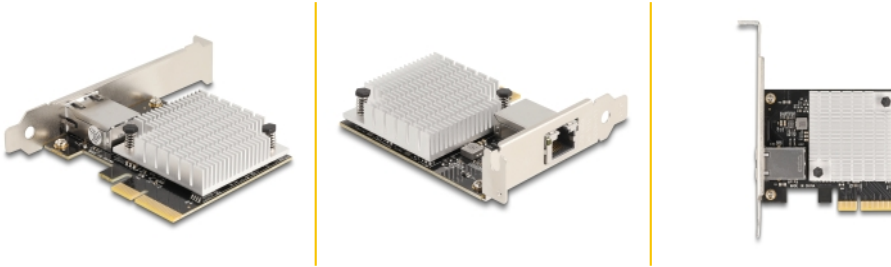

- PC med en ledig PCI Express x4 / x8 / x16 / x32 -plats

Paketets innehåll

- PCI Express-kort
- Fäste med låg profil
- Bruksanvisning

Bilder