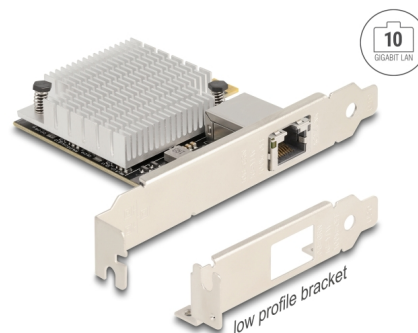

# Delock PCI Express x4 Kartica 1 x RJ45 10 Gigabit LAN AQC107S

## Opis

Ova Delock PCI Express kartica pruža mrežni priključak s brzinom prijenosa do 10 Gbps pomoću konvencionalnih bakrenih kabela kat. 6 ili kat. 6A. Uz NBASE-T tehnologiju, dostupne su dodatne brzine od 2,5 Gbps i 5 Gbps. To omogućuje brzine prijenosa veće od 1 Gbps, kad veza od 10 Gbps nije moguća uz postojeći kabel.

## Tehnički podaci

- Priključak:
  - vanjski: 1 x 10 Gigabit LAN RJ45 ženski
  - unutarnji: 1 x PCI Express x4, V3.0
- Skup čipova: Aquantia AQC107S
- Brzina prijenosa podataka:
  - Fast Ethernet do 100 Mbps
  - Gigabit Ethernet do 1 Gbps
  - NBASE-T s brzinom do 2,5 Gbps i 5 Gbps
  - 10 Gigabit Ethernet do 10 Gbps
  - PCI Express x4 do 32 Gbps
- Podržava 16k Jumbo okvire
- Podržava IEEE 802.1Q virtualni LAN (VLAN)
- LED indikator povezivanja i šupljine

## Sučelje

Vanjski:	1 x 10 Gigabit LAN RJ45 ženski
Unutarnji:	1 x PCI Express x4, V3.0