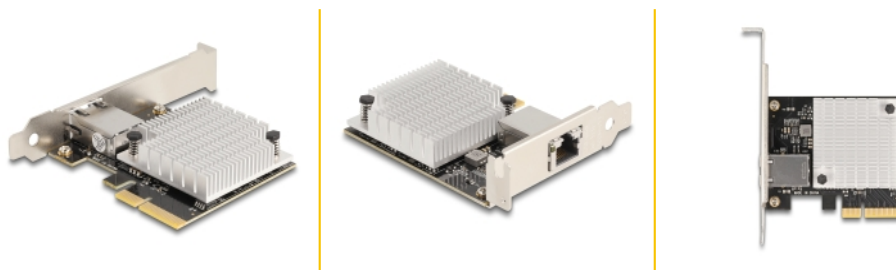

- Računalo s jednim slobodnim PCI Express x4 / x8 / x16 / x32 utorom

---

Sadržaj pakiranja

- PCI Express kartica
- Nosač niskog profila
- Korisnički priručnik

Slike