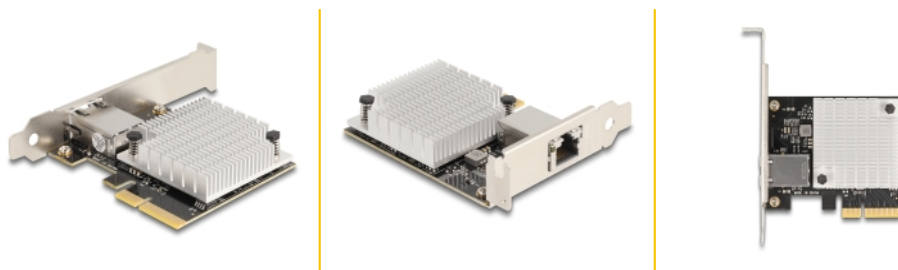

- PC s jedním volným PCI Express x4 / x8 / x16 / x32 slotem

Obsah balení

- Karta PCI Express
- Záslepka do slotu
- Uživatelská příručka

Příslušenství