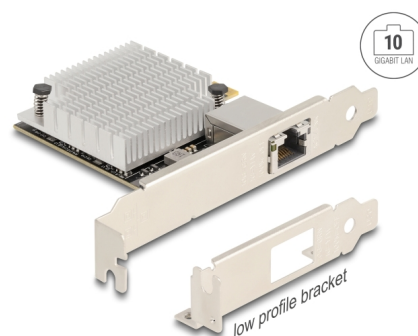

# Delock PCI Express x4 Karta 1 x RJ45 10 Gigabit LAN AQC107S

## Popis

Tato PCI Express karta od Delocku nabízí síťový port s přenosovou rychlostí data až do 10 Gbps přes konvenční Cat.6 nebo měděné kabely Cat.6A. Jsou k dispozici dodatečné rychlosti 2,5 Gbps a 5 Gbps s technologií NBASE-T. To umožňuje vyšší přenosové rychlosti než 1 Gbps, když 10 Gbps připojení není možné na stávajícím kabelu.

## Technické detaily

- Konektor:
  - externí: 1 x 10 Gigabit LAN RJ45 samice
  - interní: 1 x PCI Express x4, V3.0
- Chipset: Aquantia AQC107S
- Datová rychlost přenosu:
  - Fast Ethernet až do 100 Mbps
  - Gigabit Ethernet až do 1 Gbps
  - NBASE-T až do 2,5 Gbps a 5 Gbps
  - 10 Gigabit Ethernet až do 10 Gbps
  - PCI Express x4 až do 32 Gbps
- Podporuje 16k Jumbo Frames
- Podporuje IEEE 802.1Q Virtual LAN (VLAN)
- LED indikátor pro připojení a aktivity