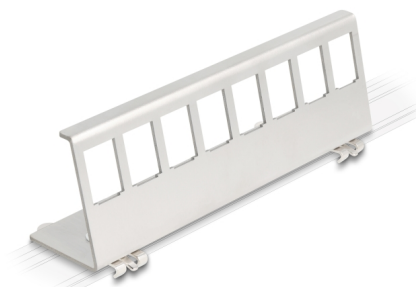

Delock Μεταλλικός πίνακας στερέωσης 8 θυρών για ράγα DIN

Περιγραφή

Αυτός ο συγκρατητής Keystone της Delock μπορεί να τοποθετηθεί σε τροχιά 35 χιλ. DIN. Με τις σταθερές του διαστάσεις, είναι κατάλληλο για εύκολη snap-in τοποθέτηση μονάδων 8 Keystone.

Αρ. προϊόντος 90657

EAN: 4043619906574

Χώρα προέλευσης: China

Συσκευασία: Τσαντάκι με φερμουάρ

Προδιαγραφές

- 8 θύρες Keystone 19,2 x 14,9 mm
- Στερέωση για ράγα DIN 35 mm
- Γωνία 70°
- Υλικό: ανοξείδωτο ατσάλι
- Διαστάσεις (ΜxΠxΥ): περ. 156 x 44 x 37 mm

Περιεχόμενα συσκευασίας

- Στερέωση Keystone

Εικόνες

Γενικά

Τύπος τοποθέτησης:	DIN rail 35 mm
--------------------	----------------

Φυσικά χαρακτηριστικά

Υλικό:	ανοξειδωτο ατσάλι
Μήκος:	156 mm
Πλάτος:	44 mm
Ύψος:	37 mm