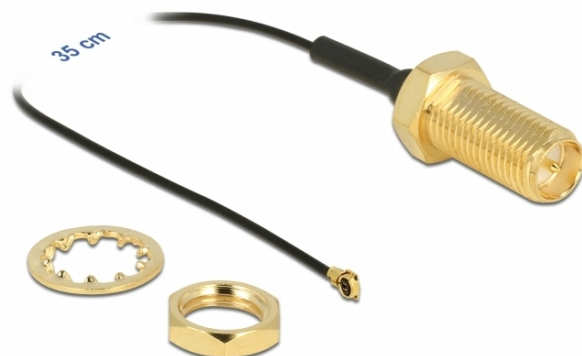

Delock Θηλυκό Καλώδιο Κεραίας RP-SMA με διάφραγμα προς αρσενικό MHF® 4 των 0.81 35 cm με σπείρωμα μήκους 10 χιλ.

Περιγραφή

Αυτό το καλώδιο κεραίας της Delock χρησιμοποιείται για να παρέχει σήμα στο εσωτερικό μιας συσκευής.

**35 cm**

Προδιαγραφές

- Συνδετήρας:
1 x RP-SMA θηλυκό με διάφραγμα >
1 x αρσενικό MHF® 4
- Μήκος σπειρώματος: 10 χιλ.
- Σύνθετη αντίσταση: 50 Ohm
- Καλώδιο: ομοαξονικό
- Τύπος καλωδίου: 0.81
- Εξασθένιση καλωδίου: 4,9 dB @ 2,4 GHz ανά μέτρο
- Διάμετρος καλωδίου: περίπου 0,81 mm
- Ελάχιστη ακτίνα καμπυλότητας: 3,24 mm
- Χρώμα καλωδίου: μαύρο
- Μήκος συμπεριλ. συνδέσμου (L): περ. 35 cm

Απαιτήσεις συστήματος

- Συσκευή με δωρεάν σύνδεση RP-SMA ή MHF® 4

Περιεχόμενα συσκευασίας

- Καλώδιο
- Παξιμάδι και δακτύλιος σύσφιξης

Αρ. προϊόντος 90478

EAN: 4043619904785

Χώρα προέλευσης: Taiwan, Republic of China

Συσκευασία: Poly bag

Interface	
Priključak 1:	1 x RP-SMA ženska priključnica
Priključak 2:	1 x MHF® 4L muški
Technical characteristics	
Impedancijaa:	50 Ω
Physical characteristics	
Thread length:	10 mm
Cable category:	koaksijalni
Cable type:	0.81
Cable attenuation:	4.9 dB @ 2.40 GHz per meter
Boja kabela:	crna
Promjer kabela:	0.81 mm
Cable length incl. connector:	35 cm
Najmanji polumjer savijanja:	3.24 mm