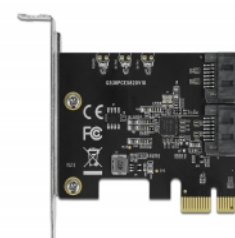

Delock 2 ulaza SATA PCI Express Kartice - niskoprofilni faktor oblika

Opis

Ova Delock PCI Express kartica proširuje stolno računalo za dva unutarnja SATA priključka. Na karticu se mogu spojiti različiti uređaji, kao što su SSD pogoni, tvrdi diskovi, DVD pogoni, itd.

Tehnički podaci

- Priključak:
  unutarnji:
  2 x 7-pinski SATA 6 Gb/s, muški
  1 x PCI Express x1, V3.0
- Skup čipova: JMicron JMB582
- 3 x LED indikator
- Podržava Native Command Queuing (NCQ)
- Podržava S.M.A.R.T.
- Podržava TRIM
- Podržava DevSleep
- Brza zamjena
- Može se pokrenuti

Preduvjeti sustava

- Linux Kernel 3.3 ili noviji
- Windows 7/7-64/8.1/8.1-64/10/10-64
- Računalo s jednim slobodnim PCI Express utorom

Sadržaj pakiranja

- PCI Express kartica
- Nosač niskog profila
- Korisnički priručnik

Predmet br. 90431

EAN: 4043619904310

Zemlja podrijetla: China

Pakiranje: Retail Box

Slike