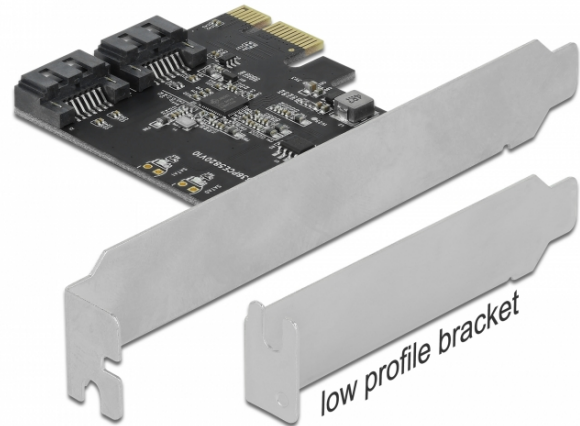

## Delock 2 ulaza SATA PCI Express Kartice - niskoprofilni faktor oblika

### Opis

Ova Delock PCI Express kartica proširuje stolno računalo za dva unutarnja SATA priključka. Na karticu se mogu spojiti različiti uređaji, kao što su SSD pogoni, tvrdi diskovi, DVD pogoni, itd.

### Tehnički podaci

- Priključak:  
unutarnji:  
2 x 7-pinski SATA 6 Gb/s, muški  
1 x PCI Express x1, V3.0
- Skup čipova: JMicron JMB582
- 3 x LED indikator
- Podržava Native Command Queuing (NCQ)
- Podržava S.M.A.R.T.
- Podržava TRIM
- Podržava DevSleep
- Brza zamjena
- Može se pokrenuti