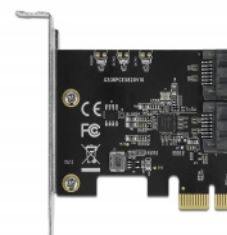

Delock SATA 2 θυρών PCI Express Κάρτα - Συσκευή Χαμηλής Κατανομής

Περιγραφή

Αυτή η κάρτα PCI Express από τη Delock επεκτείνει τον Η/Υ κατά δύο εξωτερικές διασυνδέσεις SATA. Διαφορετικές συσκευές όπως δίσκοι SSD, σκληροί δίσκοι, δίσκοι DVD κ.λπ. μπορούν να συνδεθούν στην κάρτα.

Προδιαγραφές

- Συνδετήρας:
εσωτερικά:
2 x SATA 6 Gb/s 7 ακίδων, αρσενική
1 x PCI Express x1, V3.0
- Chipset: JMicron JMB582
- 3 x Ένδειξη LED
- Υποστηρίζει Native Command Queuing (NCQ)
- Υποστηρίζει S.M.A.R.T.
- Υποστηρίζει TRIM
- Υποστηρίζει DevSleep
- Αλλαγή χωρίς διακοπή λειτουργίας
- Δίσκος επανεκκίνησης

Αρ. προϊόντος 90431

EAN: 4043619904310

Χώρα προέλευσης: China

Συσκευασία: Retail Box

Εικόνες

General

Čimbenik oblika:	niskoprofilni
Supported operating system:	Windows 7 32-bit Windows 7 64-bit Windows 8.1 32-bit Windows 8.1 64-bit Windows 10 32-bit Windows 10 64-bit Linux Kernel 3.3 ili noviji
LED indikator:	3 x

Interface

Priključak 1:	1 x PCI Express x1, V3.0
Priključak 2:	2 x SATA 6 Gb/s 7 pin plug

Physical characteristics

Slot bracket:	low profile standard
---------------	-------------------------