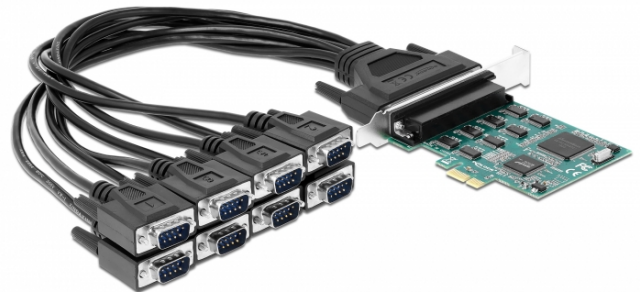

# Delock PCI Express-kort till 8 x Seriell RS-232

## Beskrivning

PCI Express-kortet från Delock utökar en PC med åtta externa seriella RS-232-anslutningar. Olika enheter, t.ex. scanner, protokollomvandlare, IoT-enheter, etc., kan anslutas till det här kortet.

### Utkabel för fläkt

Den ca 45 cm långa utkabeln för fläkten erbjuder en hög grad av flexibilitet vid de åtta RS-232-portarna och förenklar hanteringen av datorer, maskiner, hjälpmedel, m.fl.

## Specifikationer

- Anslutning:  
extern:  
1 x DB62 hona  
anslutningskabel: DB62 hane > 8 x seriell RS-232 DB9 hane  
intern:  
1 x PCI Express x1, V1.1
- Kringkretsar: SystemBase 16C1058PCI
- Kompatibel med 16C550 UART
- Dataöverföringshastighet upp till 921,6 Kbps
- FIFO: 8 x 256 byte
- Databitar: 5, 6, 7, 8
- Stoppbitar: 1, 1,5, 2
- Paritet: jämn, udda, ingen, märke, mellanrum
- Flödeskontroll: ingen, hårdvara RTS / CTS, mjukvara XON / XOFF
- Driftstemperatur: 0 °C ~ 70 °C
- Kabellängd inkl. kontakter: ca. 45 cm
- Mått (LxBxH): ca 93 x 78 x 12 mm