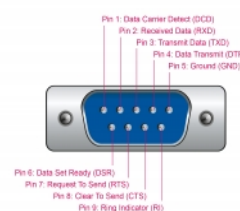

Delock Placă PCI Express la 8 x Serial RS-232

Descriere scurta

Cardul PCI Express de la Delock extinde un PC prin opt porturi RS-232 seriale externe. Diferite dispozitive, cum ar fi scannerul, convertorul de protocol, dispozitivele IoT etc., pot fi conectate la acest card.

Cablul ieșire ventilator

Cablul ieșire ventilator de aproximativ 45 cm lungime oferă un grad ridicat de flexibilitate la cele opt porturi RS-232 și simplifică manipularea computerelor, mașinilor, instalațiilor etc.

Specificatii

- Conectori:
  extern:
  1 x DB62 mamă
  Cablul de conectare: DB62 tată > 8 x serie RS-232 DB9 tată
  intern:
  1 x PCI Express x1, V1.1
- Chipset: SystemBase 16C1058PCI
- Compatibil cu 16C550 UART
- Rată de transfer a datelor de până la 921,6 Kbps
- FIFO: 8 x 256 octeți
- Biți de date: 5, 6, 7, 8
- Biți de stop: 1, 1,5, 2
- Paritate: egală, impară, niciuna, marcă, spațiu
- Controlul fluxului: niciunul, hardware RTS / CTS, software XON / XOFF
- Temperatură în stare de funcționare: 0 °C ~ 70 °C
- Lungime cablu, inclusiv conectori: cca 45 cm
- Dimensiunii (Lxlxl): aprox. 93 x 78 x 12 mm

Cerinte de sistem

- Windows 7/7-64/8.1/8.1-64/10/10-64
- PC cu slot PCI Express liber

Pachetul contine

- Placă PCI Express
- 1 cablu serial de conectare
- CD cu drivere
- Manual de utilizare

Nr. 90411

EAN: 4043619904112

Țara de origine: China

Pachet: Retail Box

Imagini