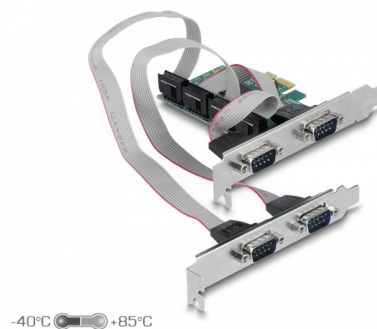

Delock PCI Express Kártya > 4 x RS-232 soros csatlakozó

Leírás

A Delock PCI Express kártya négy külső soros RS-232 porttal bővíti a számítógépet. Különböző eszközök, úgy mint szkennerek, protokoll átalakító vagy IoT elemek, kapcsolhatók ehhez a kártyához.

Alacsony profilú formatényező

A tartozékként kapott alacsony profilú konzolokkal egy Mini-PC-be is behelyezheti a PCI Express-kártyát.

Tételszám 90410

EAN: 4043619904105

Származási hely: China

Csomag: Retail Box

Műszaki adatok

- Csatlakozó:
 - külső:
 - 2 x soros RS-232 DB9 dugó
 - 2 x soros RS-232 DB9 dugó (külön hátsó konzolon)
 - belső:
 - 1 x PCI Express x1, V1.1
- Lapkakészlet: WCH CH384L
- UART 16C550, 16C552, 16C554-kompatibilis
- Akár 115,2 Kbps sebességű adatátvitel
- FIFO: 256 bájt
- Adatbitek: 5, 6, 7, 8
- Szünetek: 1, 2
- Paritás: páros, páratlan, nincs, jel, tér (köz)
- Áramlásvezérlés: nincs, hardveres RTS / CTS, szoftveres XON / XOFF
- Működési hőmérséklet: -40 °C ~ 85 °C
- Relatív páratartalom: 0-95% (nem lecsapódó)
- Méretek (HxSzxM): kb. 82 x 61 x 16 mm

Interface

Külső:	4 x soros RS-232 DB9 dugó
Belső:	1 x PCI Express x1, V1.1

Technical characteristics

Lapkakészlet:	WCH CH382L
Sebességű adatátvitel:	4 x 115,2 Kb/s
FIFO:	4 x 256 Byte
Működési hőmérséklet:	-40 °C ~ 85 °C
UART:	16C550 16C552 16C554