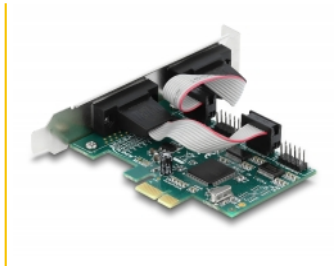

Rendszerkövetelmények

- Linux Kernel 3.18 vagy újabb
- Windows Server 2012 R2/Server 2016
- Windows 7/7-64/8.1/8.1-64/10/10-64/11
- PC egy szabad PCI Express illesztőhellyel és egy hátsó nyílással

---

A csomag tartalma

- PCI Express kártya
- 4 x kisméretű konzol
- CD lemez illesztőprogrammal
- Használati utasítás

Képek