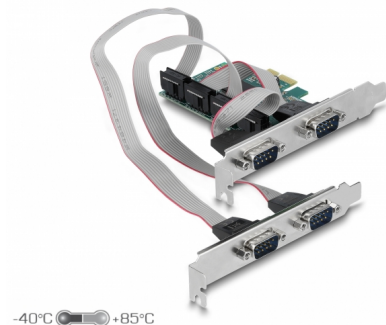

Delock PCI Express-kort till 4 x Seriell RS-232

Beskrivning

PCI Express-kortet från Delock utökar en PC med fyra externa seriella RS-232-anlutningar. Olika enheter, t.ex. scanner, protokollomvandlare, IoT-enheter, etc., kan anslutas till det här kortet.

Formfaktor med låg profil

Genom att använda det medföljande fästet med låg profil, kan PCI Express-kortet även monteras till en minidator.

Artikelnummer 90410

EAN: 4043619904105

Ursprungsland: China

Paket: Retail Box

Specifikationer

- Anslutning:
 - extern:
 - 2 x seriell RS-232 DB9 hane
 - 2 x seriell RS-232 DB9 hane (separat bakfäste)
 - intern:
 - 1 x PCI Express x1, V1.1
- Kringkretsar: WCH CH384L
- Kompatibel med UART 16C550, 16C552, 16C554
- Dataöverföringshastighet upp till 115,2 Kbps
- FIFO: 256 byte
- Databitar: 5, 6, 7, 8
- Stoppbitar: 1, 2
- Paritet: jämn, udda, ingen, märke, mellanrum
- Flödeskontroll: ingen, hårdvara RTS / CTS, mjukvara XON / XOFF
- Driftstemperatur: -40 °C ~ 85 °C
- Relativ luftfuktighet: 0 - 95 % (icke kondensering)
- Mått (LxBxH): ca 82 x 61 x 16 mm

Interface

Extern:	4 x seriell RS-232 DB9, hane
Intern:	1 x PCI Express x1, V1.1

Technical characteristics

Kringkretsar:	WCH CH382L
Dataöverföringshastighet:	4 x 115,2 Kb/s
FIFO:	4 x 256 Byte
Driftstemperatur:	-40 °C ~ 85 °C
UART:	16C550 16C552 16C554