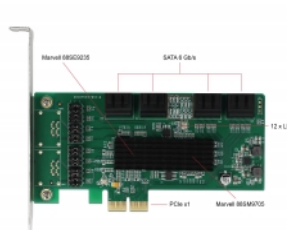

Delock SATA 8 θυρών PCI Express Κάρτα

Περιγραφή

Η κάρτα PCI Express από τη Delock επεκτείνει έναν Η/Υ με οκτώ εσωτερικές θύρες SATA. Διαφορετικές συσκευές όπως δίσκοι SSD, σκληροί δίσκοι, δίσκοι DVD κ.λπ. μπορούν να συνδεθούν στην κάρτα.

Προδιαγραφές

- Συνδετήρας:
 - 8 x SATA 6 Gb/s 7 ακίδων, αρσενική
 - 1 x PCI Express x1, V2.0
- Chipset: Marvell 88SE9235, Marvell 88SM9705
- 12 x Ένδειξη LED
- Υποστηρίζει Native Command Queuing (NCQ)
- Υποστηρίζει S.M.A.R.T.
- Υποστηρίζει TRIM
- Υποστηρίζει DevSleep
- Αλλαγή χωρίς διακοπή λειτουργίας
- Με δυνατότητα εκκίνησης (SATA 1 - 4)

Αρ. προϊόντος 90391

EAN: 4043619903917

Χώρα προέλευσης: China

Συσκευασία: Retail Box

Εικόνες

General	
Supported operating system:	Windows 7 32-bit Windows 7 64-bit Windows 8.1 32-bit Windows 8.1 64-bit Windows 10 32-bit Windows 10 64-bit Linux Kernel 4.9.4 or above
LED indikator:	12 x
Interface	
Unutarnji:	1 x PCI Express x1, V2.0 8 x SATA 6 Gb/s 7 pin plug
Technical characteristics	
Skup čipova:	Marvell 88SE9235 Marvell 88SM9705
Physical characteristics	
Slot bracket:	low profile standard