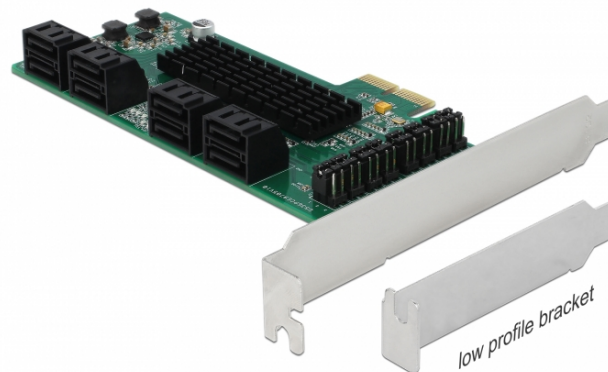

Delock SATA 8 θυρών PCI Express Κάρτα

Περιγραφή

Η κάρτα PCI Express από τη Delock επεκτείνει έναν Η/Υ με οκτώ εσωτερικές θύρες SATA. Διαφορετικές συσκευές όπως δίσκοι SSD, σκληροί δίσκοι, δίσκοι DVD κ.λπ. μπορούν να συνδεθούν στην κάρτα.

Προδιαγραφές

- Συνδετήρας:
 - 8 x SATA 6 Gb/s 7 ακίδων, αρσενική
 - 1 x PCI Express x1, V2.0
- Chipset: Marvell 88SE9235, Marvell 88SM9705
- 12 x Ένδειξη LED
- Υποστηρίζει Native Command Queuing (NCQ)
- Υποστηρίζει S.M.A.R.T.
- Υποστηρίζει TRIM
- Υποστηρίζει DevSleep
- Αλλαγή χωρίς διακοπή λειτουργίας
- Με δυνατότητα εκκίνησης (SATA 1 - 4)

Αρ. προϊόντος 90391

EAN: 4043619903917

Χώρα προέλευσης: China

Συσκευασία: Retail Box

Εικόνες

General	
Supported operating system:	Windows 7 32-bit Windows 7 64-bit Windows 8.1 32-bit Windows 8.1 64-bit Windows 10 32-bit Windows 10 64-bit Linux Kernel 4.9.4 or above
LED indikator:	12 x
Interface	
Unutarnji:	1 x PCI Express x1, V2.0 8 x SATA 6 Gb/s 7 pin plug
Technical characteristics	
Skup čipova:	Marvell 88SE9235 Marvell 88SM9705
Physical characteristics	
Slot bracket:	low profile standard