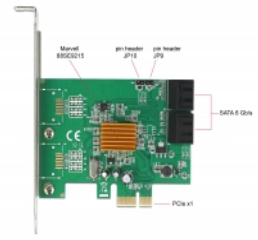

## Delock SATA PCI Express-kort med 4 portar

### Beskrivning

PCI Express-kortet från Delock utökar din dator med fyra interna SATA-portar. Olika enheter som t.ex. SSD-enheter, hårddiskar, DVD-spelare osv. kan anslutas till kortet.

### Specifikationer

- Anslutning:
  - 4 x SATA 6 Gb/s 7-stifts hane
  - 1 x PCI Express x1, V2.0
  - 2 x 2-stifts stift huvud för LED
- Kringkretsar: Marvell 88SE9215
- Stöder Native Command Queuing (NCQ)
- Stödjer S.M.A.R.T.
- Stödjer TRIM
- Stödjer DevSleep
- Hot Swap
- Bootbar

### Artikelnummer 90382

EAN: 4043619903825

Ursprungsland: China

Paket: • Retail Box

Bilder

General	
Supported operating system:	Windows 7 32-bit Windows 7 64-bit Windows 8.1 32-bit Windows 8.1 64-bit Windows 10 32-bit Windows 10 64-bit Linux Kernel 3.3 eller högre
Interface	
Intern:	1 x PCI Express x1, V2.0 4 x SATA 6 Gb/s 7 pin plug
Technical characteristics	
Kringkretsar:	Marvell 88SE9215
Physical characteristics	
Slot bracket:	low profile standard