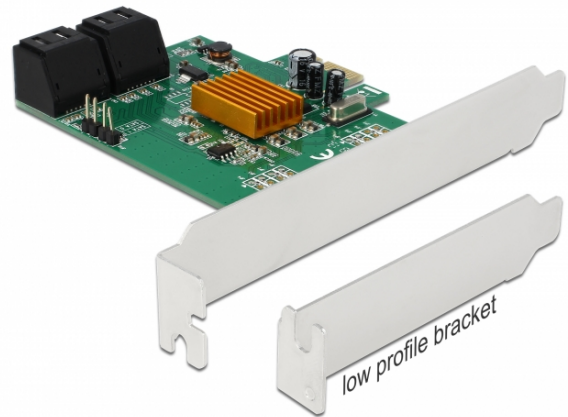

## Delock SATA PCI Express-kort med 4 portar

### Beskrivning

PCI Express-kortet från Delock utökar din dator med fyra interna SATA-portar. Olika enheter som t.ex. SSD-enheter, hårddiskar, DVD-spelare osv. kan anslutas till kortet.

### Specifikationer

- Anslutning:
  - 4 x SATA 6 Gb/s 7-stifts hane
  - 1 x PCI Express x1, V2.0
  - 2 x 2-stifts stift huvud för LED
- Kringkretsar: Marvell 88SE9215
- Stöder Native Command Queuing (NCQ)
- Stödjer S.M.A.R.T.
- Stödjer TRIM
- Stödjer DevSleep
- Hot Swap
- Bootbar