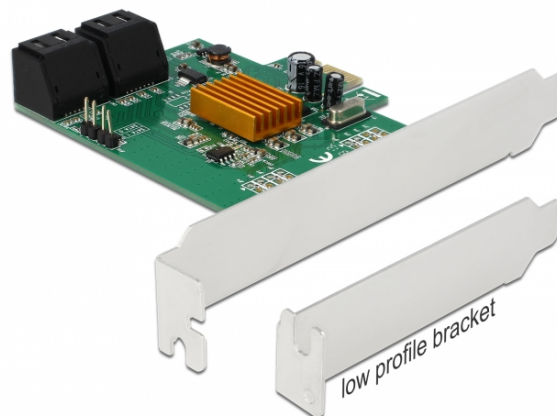

Delock SATA 4 θυρών PCI Express Κάρτα

Περιγραφή

Η κάρτα PCI Express από τη Delock επεκτείνει έναν Η/Υ με τέσσερις εσωτερικές θύρες SATA. Διαφορετικές συσκευές όπως δίσκοι SSD, σκληροί δίσκοι, δίσκοι DVD κ.λπ. μπορούν να συνδεθούν στην κάρτα.

Προδιαγραφές

- Συνδετήρας:
 - 4 x SATA 6 Gb/s 7 ακίδων, αρσενική
 - 1 x PCI Express x1, V2.0
 - 2 x 2 ακίδων κεφαλίδα για LED
- Chipset: Marvell 88SE9215
- Υποστηρίζει Native Command Queuing (NCQ)
- Υποστηρίζει S.M.A.R.T.
- Υποστηρίζει TRIM
- Υποστηρίζει DevSleep
- Αλλαγή χωρίς διακοπή λειτουργίας
- Δίσκος επανεκκίνησης

Interface

Unutarnji:	1 x PCI Express x1, V2.0 4 x SATA 6 Gb/s 7 pin plug
------------	--

Technical characteristics

Skup čipova:	Marvell 88SE9215
--------------	------------------

Physical characteristics

Slot bracket:	low profile standard
---------------	-------------------------