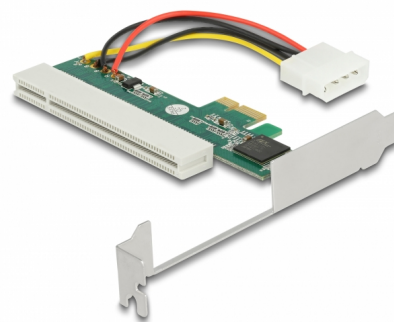

# Delock Riser kartica PCI Express x1 na 1 x PCI 32 Bit 5 V utor Broadcom

## Opis

PCI Express Riser kartica tvrtke Delock omogućava spajanje jedne PCI kartice preko jednog PCI Express sučelja. Udubljenje u nosaču utora omogućuje vanjsku vezu npr. kabele za ugrađenu PCI karticu u kućištu računala.

## Tehnički podaci

- Priključak:
  - 1 x PCI Express x1 >
  - 1 x 32-bitni PCI
  - 1 x 4-polni muški priključak za napajanje Molex
- Skup čipova: Broadcom PEX8112-AA66BI
- Može se pokrenuti

## Interface

Priključak 1:	1 x PCI Express x1
Priključak 2:	1 x 32-Bit PCI
priključak 3:	1 x 4-polni muški priključak za napajanje Molex