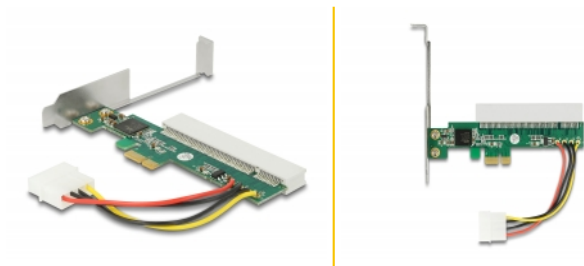

- PCIe Riser kartica
- Korisnički priručnik

Slike