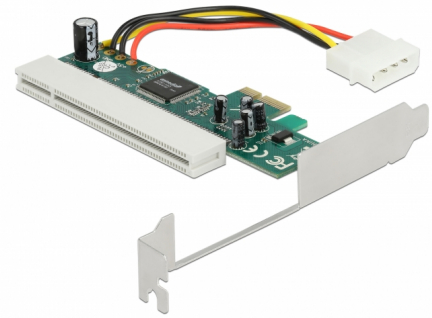

Delock Stigarkort PCI Express x1 till 1 x PCI 32 Bit 5 V-plats Asmedia

Beskrivning

PCI Express-lyftarkortet från Delock gör det möjligt att ansluta ett PCI-kort via ett PCI Express-gränssnitt. Fördjupningen i spårfästet tillåter en extern anslutning av t.ex. kablar till det inbyggda PCI-kortet i datorhöljet.

Artikelnummer 90062

EAN: 4043619900626

Ursprungsland: China

Paket: Låda

Specifikationer

- Anslutning:
 - 1 x PCI Express x1 >
 - 1 x 32-bitars PCI
 - 1 x strömanslutning 4-stifts Molex
- Kringkretsar: Asmedia ASM1083
- Bootbar

Systemkrav

- Linux Kernel 5.4 eller högre
- Windows 8.1/8.1-64/10/10-64
- Windows Server 2019
- PC med en ledig PCI Express-plats

Paketets innehåll

- PCIe stigar kort
- Bruksanvisning

Bilder

General

Funktion:	Bootbar
-----------	---------

Interface

Kontakt 1:	1 x PCI Express x1
Kontakt 2:	1 x 32-Bit PCI
kontakt 3:	1 x strömanslutning 4-stifts Molex

Technical characteristics

Kringkretsar:	Asmedia ASM1083
---------------	-----------------