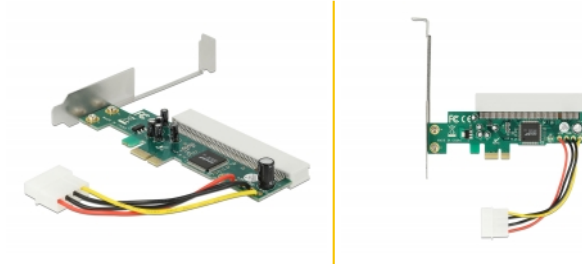

- PCIe stigar kort
- Bruksanvisning

Bilder