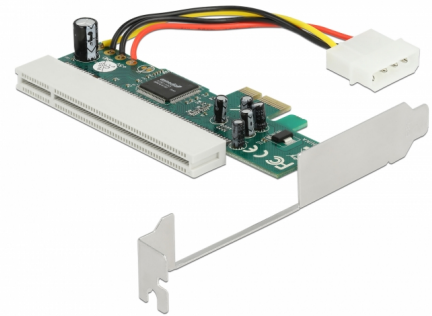

# Delock Riser kartica PCI Express x1 na 1 x PCI 32 Bit 5 V utor Asmedia

## Opis

PCI Express Riser kartica tvrtke Delock omogućava spajanje jedne PCI kartice preko jednog PCI Express sučelja. Udubljenje u nosaču utora omogućuje vanjsku vezu npr. kabele za ugrađenu PCI karticu u kućištu računala.

## Tehnički podaci

- Priključak:
  - 1 x PCI Express x1 >
  - 1 x 32-bitni PCI
  - 1 x 4-polni muški priključak za napajanje Molex
- Skup čipova: Asmedia ASM1083
- Može se pokrenuti

## Interface

Priključak 1:	1 x PCI Express x1
Priključak 2:	1 x 32-Bit PCI
priključak 3:	1 x 4-polni muški priključak za napajanje Molex