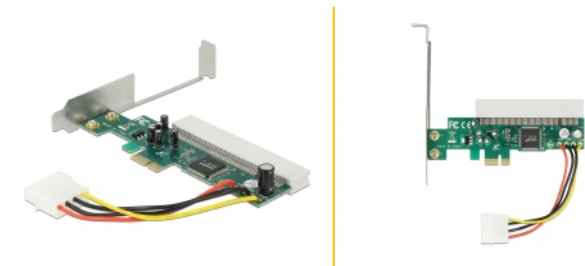

- PCIe Riser kartica
- Korisnički priručnik

Slike