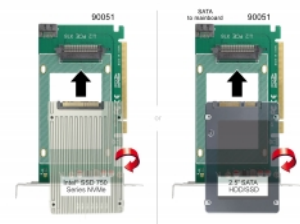

PCI Express x16 Kartica na 1 x unutarnji U.2 NVMe SFF-8639

Opis

Ova PCI Express kartica iz Delocka proširuje računalo za jedno U.2 sučelje. Podržava spajanje U.2 SSD-a u 2.5" formatu. Osim toga, može se spojiti 2.5" SSD / HDD spajanjem SATA ulaza na matičnu ploču.

U.2
NVMe

Tehnički podaci

- Priključak:
  unutarnji:
  1 x U.2 SFF-8639 ženski
  1 x PCI Express x16 (4 trake), V4.0
  1 x 7-pinski SATA 6 Gb/s, muški
- Za 2.5" NVMe SSD ili SATA HDD / SSD
- Može se pokrenuti
- Podržava NVM Express (NVMe)
- Podržava TRIM
- 1 x LED indikator
- 4 x rupe za montažu za 2.5" pogon

Preduvjeti sustava

- Linux Kernel 5.4 ili noviji
- Windows 8.1/8.1-64/10/10-64
- Windows Server 2019
- Računalo s jednim slobodnim PCI Express x16 / x32 utorom

Sadržaj pakiranja

- PCI Express kartica
- Korisnički priručnik

Predmet br. 90051

EAN: 4043619900510

Zemlja podrijetla: China

Pakiranje: Retail Box

Slike