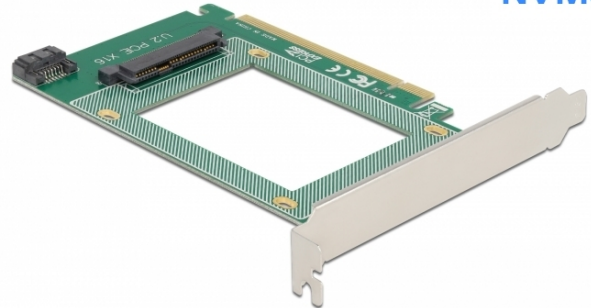

# PCI Express x16 Kartica na 1 x unutarnji U.2 NVMe SFF-8639

## Opis

Ova PCI Express kartica iz Delocka proširuje računalo za jedno U.2 sučelje. Podržava spajanje U.2 SSD-a u 2.5" formatu. Osim toga, može se spojiti 2.5" SSD / HDD spajanjem SATA ulaza na matičnu ploču.

**U.2**  
NVMe

## Tehnički podaci

- Priključak:  
unutarnji:  
1 x U.2 SFF-8639 ženski  
1 x PCI Express x16 (4 trake), V4.0  
1 x 7-pinski SATA 6 Gb/s, muški
- Za 2.5" NVMe SSD ili SATA HDD / SSD
- Može se pokrenuti
- Podržava NVM Express (NVMe)
- Podržava TRIM
- 1 x LED indikator
- 4 x rupe za montažu za 2.5" pogon