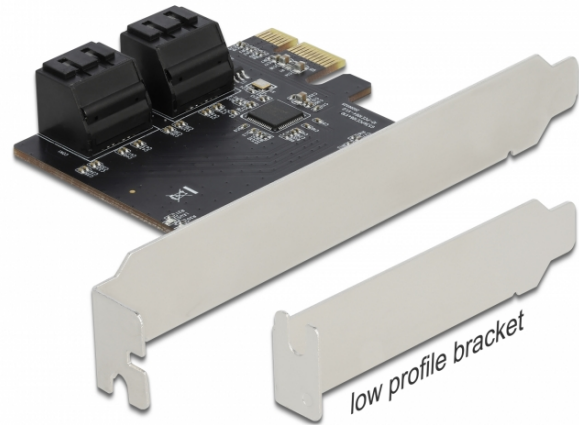

# Delock SATA PCI Express x1-kort med 4 portar - Formfaktor med låg profil

## Beskrivning

PCI Express-kortet från Delock utökar din dator med fyra interna SATA-portar. Olika enheter som t.ex. SSD-enheter, hårddiskar, DVD-spelare osv. kan anslutas till kortet.

## Specifikationer

- Anslutning:  
intern:  
4 x SATA 6 Gb/s 7-stifts hane  
1 x PCI Express x1, V3.0
- Kringkretsar: Asmedia ASM1064
- Stöder Native Command Queuing (NCQ)
- Stödjer S.M.A.R.T.
- Stödjer TRIM
- Stödjer DevSleep
- Stöder SATA Port Multiplier
- Hot plug
- Bootbar
- 5 x LED-indikatorer

## Paketets innehåll

- PCI Express-kort
- Fäste med låg profil
- Bruksanvisning