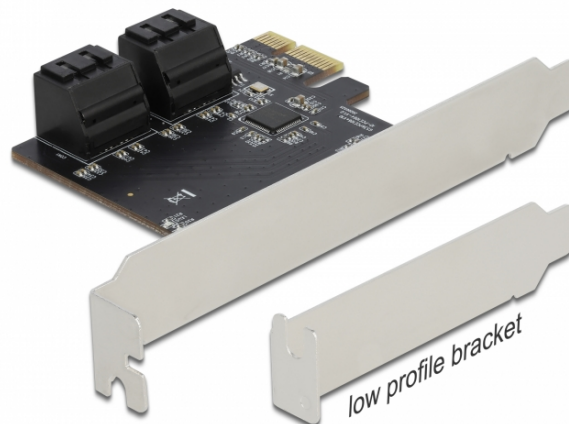

## Delock SATA 4 θυρών PCI Express x1 Κάρτα - Συσκευή Χαμηλής Κατανομής

### Περιγραφή

Η κάρτα PCI Express από τη Delock επεκτείνει έναν Η/Υ με τέσσερις εσωτερικές θύρες SATA. Διαφορετικές συσκευές όπως δίσκοι SSD, σκληροί δίσκοι, δίσκοι DVD κ.λπ. μπορούν να συνδεθούν στην κάρτα.

### Χαρακτηριστικά

- Συνδετήρας: εσωτερικά:
  - 4 x SATA 6 Gb/s 7 ακίδων, αρσενική
  - 1 x PCI Express x1, V3.0
- Chipset: Asmedia ASM1064
- Υποστηρίζει Native Command Queuing (NCQ)
- Υποστηρίζει S.M.A.R.T.
- Υποστηρίζει TRIM
- Υποστηρίζει DevSleep
- Υποστήριξη SATA Port Multiplier
- Hot Plug
- Δίσκος επανεκκίνησης
- 5 x Ένδειξη LED

## Interface

Εσωτερικός:	1 x PCI Express x1, V3.0 4 x SATA 6 Gb/s 7 pin plug
-------------	--