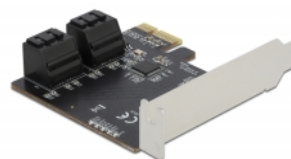

Delock SATA 4 θυρών PCI Express x1 Κάρτα - Συσκευή Χαμηλής Κατανομής

Περιγραφή

Η κάρτα PCI Express από τη Delock επεκτείνει έναν Η/Υ με τέσσερις εσωτερικές θύρες SATA. Διαφορετικές συσκευές όπως δίσκοι SSD, σκληροί δίσκοι, δίσκοι DVD κ.λπ. μπορούν να συνδεθούν στην κάρτα.

Χαρακτηριστικά

- Συνδετήρας: εσωτερικά:
  - 4 x SATA 6 Gb/s 7 ακίδων, αρσενική
  - 1 x PCI Express x1, V3.0
- Chipset: Asmedia ASM1064
- Υποστηρίζει Native Command Queuing (NCQ)
- Υποστηρίζει S.M.A.R.T.
- Υποστηρίζει TRIM
- Υποστηρίζει DevSleep
- Υποστήριξη SATA Port Multiplier
- Hot Plug
- Δίσκος επανεκκίνησης
- 5 x Ένδειξη LED

Απαιτήσεις συστήματος

- Linux Kernel 5.4 ή νεότερο
- Windows 8.1/8.1-64/10/10-64
- Η/Υ με μία ελεύθερη υποδοχή PCI Express

Περιεχόμενα συσκευασίας

- Κάρτα PCI Express
- Βραχίονας χαμηλού προφίλ
- Εγχειρίδιο χρήστη

Αρ. προϊόντος 90010

EAN: 4043619900107

Χώρα προέλευσης: China

Συσκευασία: • Retail Box

Εικόνες