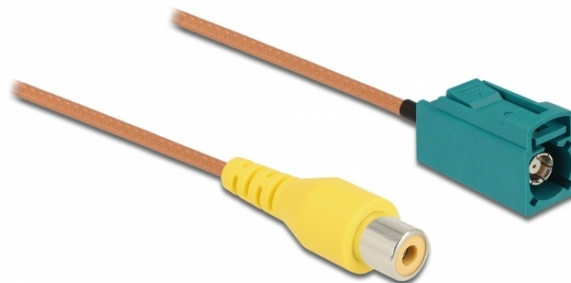

Kabel FAKRA Z żeńskie > RCA żeńskie RG-179 32 cm

Opis

Kabel firmy Delock nadający się do podłączenia, na przykład, kamery cofania.

32 cm

Specyfikacja

- Złącze:
1 x FAKRA Z żeńskie >
1 x żeńskie RCA
- Typ przewodu: RG-179
- Przewód: koncentryczny
- Długość kabla ze złączem: ok. 32 cm

Wymagania systemowe

- Sterowanie urządzeniem za pomocą wolnej wtyczki FAKRA Z

Zawartość opakowania

- Kabel

Numer artykułu 90008

EAN: 4043619900084

Kraj pochodzenia: China

Opakowanie: Torba na zamek błyskawiczny

Zdjęcia

Interface

Złącze 1: 1 x FAKRA Z jack

Złącze 2: 1 x żeńskie RCA

Physical characteristics

Connector color: wody niebieski

Cable category: koncentryczny

Cable type: RG-179

Cable length incl. connector: 32 cm