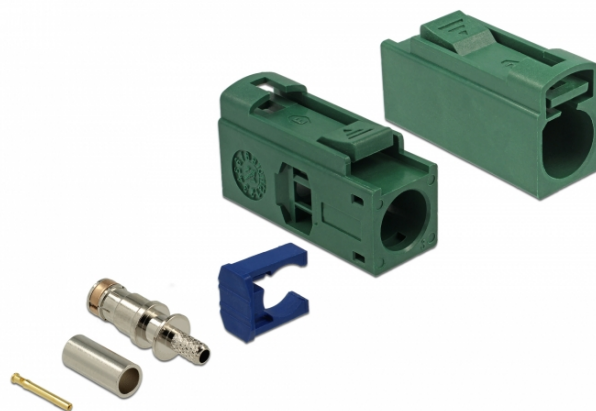

Delock FAKRA E θηλυκό των 25 χιλ. (μακρύ) για σύσφιγξη

Περιγραφή

Αυτός ο θηλυκός σύνδεσμος της Delock είναι κατάλληλος για τη σύνδεση εξαρτημάτων τεχνολογίας ραδιοσυχνότητας.

Προδιαγραφές

- Συνδετήρας: 1 x θηλυκός FAKRA E
- FAKRA E: RAL 6002 Πράσινο
- Pin: βηρύλλιο χαλκός επιχρυσωμένος
- Δακτύλιος ασφαλείας: βηρύλλιο χαλκός
- Απομονωτής: PTFE
- Περίβλημα: επινικελωμένο με ορείχαλκο
- Πλαστικό περίβλημα: PA66 GF30
- Καλώδιο χρήσης: RG-174, RG-316
- Διαστάσεις (ΜxΠxΥ): περ. 25,00 x 13,75 x 9,50 mm

Απαιτήσεις συστήματος

- Ομοαξονικό καλώδιο κατάλληλο για πτύχωση

Περιεχόμενα συσκευασίας

- FAKRA θηλυκός

Αρ. προϊόντος 89689

EAN: 4043619896899

Χώρα προέλευσης: China

Συσκευασία: Poly bag

Interface	
priključak:	1 x FAKRA E jack
Physical characteristics	
Materijal kućišta:	PA66 GF30
Cable type:	RG-174 RG-316
Površinska zaštita konektora:	niklani
Površinska zaštita kontakata:	pozlaćeni
Duljina:	25,00 mm
Width:	13,75 mm
Height:	9,50 mm
Boja:	RAL 6002 Leaf green