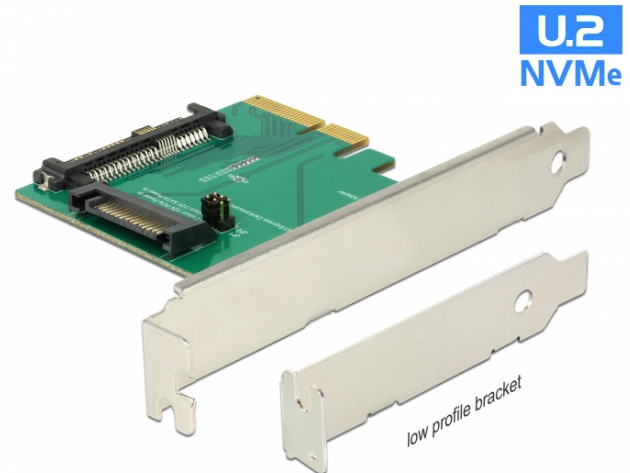

PCI Express x4 Kártya > 1 x belső U.2 NVMe SFF-8639 dugó

Leírás

Ez a Delock PCI Express-kártya egy U.2 csatolóval bővíti ki a számítógépet. A kártya többek között 2.5"-os, Intel® 750 sorozatú NVMe SSD-hez csatlakoztatható.

Műszaki adatok

- Csatlakozó:
belső:
1 x U.2 SFF-8639 dugó
1 x PCI Express x4, V3.0
1 x SATA 15 érintkezős dugó
- 2 x jumper a tápegység PCIe vagy SATA interfészen keresztüli beállítására
- 1 x LED jelzőfény
- Támogatja a NVM Express (NVMe) használatát

Rendszerkövetelmények

- Windows 7/7-64/8.1/8.1-64/10/10-64, Linux ex Kernel 4.6 / Kernel 4.9.4
- PC egy szabad PCI Express x4 / x8 / x16 / x32 illesztőhellyel

A csomag tartalma

- PCI Express kártya
- Kisméretű konzol
- 3 x csavar
- Használati utasítás

Tételszám 89673

EAN: 4043619896738

Származási hely: Taiwan, Republic of China

Csomag: Retail Box

Képek

General	
Funkció:	NVM Express (NVMe)
Műszaki adatok:	U.2
Supported operating system:	Linux Kernel 4.6 vagy újabb Windows 10 32-bit Windows 10 64-bit Windows 7 32-bit Windows 7 64-bit Windows 8.1 32-bit Windows 8.1 64-bit ex Linux Kernel 4.9.4
LED kijelző:	3 x
Interface	
Belső:	1 x PCI Express x4, V3.0 1 x SATA 15 érintkezős dugó 1 x U.2 SFF-8639 dugó
Technical characteristics	
Jumper:	2 x
Physical characteristics	
Slot bracket:	low profile standard