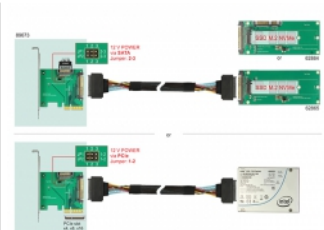

PCI Express x4 Kártya > 1 x belső U.2 NVMe SFF-8639 dugó

Leírás

Ez a Delock PCI Express-kártya egy U.2 csatolóval bővíti ki a számítógépet. A kártya többek között 2.5"-os, Intel® 750 sorozatú NVMe SSD-hez csatlakoztatható.

Műszaki adatok

- Csatlakozó:
belső:
1 x U.2 SFF-8639 dugó
1 x PCI Express x4, V3.0
1 x SATA 15 érintkezős dugó
- 2 x jumper a tápegység PCIe vagy SATA interfészen keresztüli beállítására
- 1 x LED jelzőfény
- Támogatja a NVM Express (NVMe) használatát

Rendszerkövetelmények

- Windows 7/7-64/8.1/8.1-64/10/10-64, Linux ex Kernel 4.6 / Kernel 4.9.4
- PC egy szabad PCI Express x4 / x8 / x16 / x32 illesztőhellyel

A csomag tartalma

- PCI Express kártya
- Kisméretű konzol
- 3 x csavar
- Használati utasítás

Tételszám 89673

EAN: 4043619896738

Származási hely: Taiwan, Republic of China

Csomag: Retail Box

Képek

General	
Funkció:	NVM Express (NVMe)
Műszaki adatok:	U.2
Supported operating system:	Linux Kernel 4.6 vagy újabb Windows 10 32-bit Windows 10 64-bit Windows 7 32-bit Windows 7 64-bit Windows 8.1 32-bit Windows 8.1 64-bit ex Linux Kernel 4.9.4
LED kijelző:	3 x
Interface	
Belső:	1 x PCI Express x4, V3.0 1 x SATA 15 érintkezős dugó 1 x U.2 SFF-8639 dugó
Technical characteristics	
Jumper:	2 x
Physical characteristics	
Slot bracket:	low profile standard