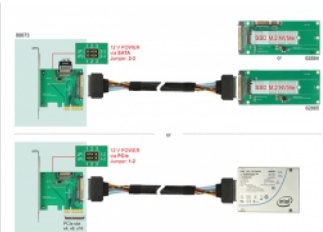

PCI Express x4-kort > 1 x intern U.2 NVMe SFF-8639 hane

Beskrivning

Detta PCE Express-kort från Delock utökar dator med ett U.2-gränssnitt. Det kan anslutas till t.ex. 2.5" Intel® 750-serien NVMe SSD.

Specifikationer

- Anslutning:
intern:
1 x U.2 SFF-8639 hane
1 x PCI Express x4, V3.0
1 x SATA 15-stifts hane
- 2 x bygel för att ställa in strömförsörjning via PCIe eller SATA-gränssnitt
- 1 x LED-indikatorer
- Stödjer NVM Express (NVMe)

Paketets innehåll

- PCI Express-kort
- Fäste med låg profil
- 3 x skruvar
- Bruksanvisning

Bilder

General	
Funktion:	NVM Express (NVMe)
Specifikationer:	U.2
Supported operating system:	Linux Kernel 4.6 eller högre Windows 10 32-bit Windows 10 64-bit Windows 7 32-bit Windows 7 64-bit Windows 8.1 32-bit Windows 8.1 64-bit ex Linux Kernel 4.9.4
LED indikator:	3 x
Interface	
Intern:	1 x PCI Express x4, V3.0 1 x SATA 15-stifts hane 1 x U.2 SFF-8639 hane
Technical characteristics	
Hoppare:	2 x
Physical characteristics	
Slot bracket:	low profile standard