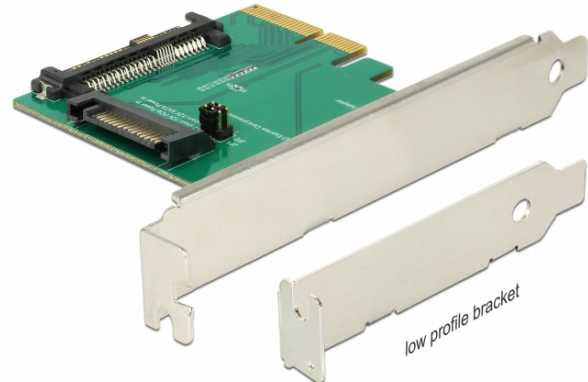

PCI Express x4-kort > 1 x intern U.2 NVMe SFF-8639 hane

Beskrivning

Detta PCE Express-kort från Delock utökar dator med ett U.2-gränssnitt. Det kan anslutas till t.ex. 2.5" Intel® 750-serien NVMe SSD.

Specifikationer

- Anslutning:
intern:
1 x U.2 SFF-8639 hane
1 x PCI Express x4, V3.0
1 x SATA 15-stifts hane
- 2 x bygel för att ställa in strömförsörjning via PCIe eller SATA-gränssnitt
- 1 x LED-indikatorer
- Stödjer NVM Express (NVMe)

Paketets innehåll

- PCI Express-kort
- Fäste med låg profil
- 3 x skruvar
- Bruksanvisning

Bilder

General	
Funktion:	NVM Express (NVMe)
Specifikationer:	U.2
Supported operating system:	Linux Kernel 4.6 eller högre Windows 10 32-bit Windows 10 64-bit Windows 7 32-bit Windows 7 64-bit Windows 8.1 32-bit Windows 8.1 64-bit ex Linux Kernel 4.9.4
LED indikator:	3 x
Interface	
Intern:	1 x PCI Express x4, V3.0 1 x SATA 15-stifts hane 1 x U.2 SFF-8639 hane
Technical characteristics	
Hoppare:	2 x
Physical characteristics	
Slot bracket:	low profile standard