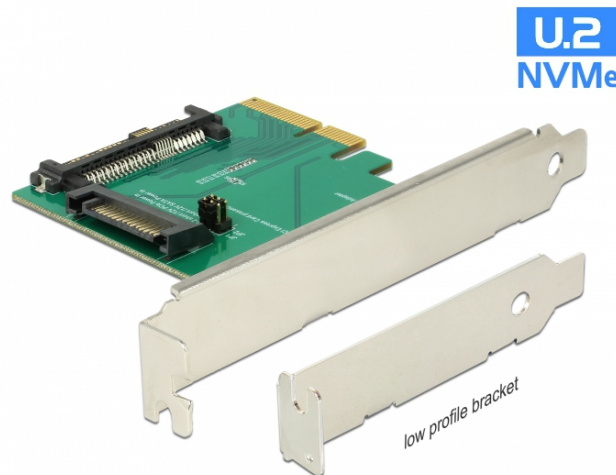

Κάρτα PCI Express x4 > 1 x εσωτερικό U.2 NVMe SFF-8639 αρσενικό

Περιγραφή

Αυτή η κάρτα PCI Express από την Delock επεκτείνει τον Η/Υ κατά μία διεπαφή U.2. Μπορεί να συνδεθεί, για παράδειγμα, ένας δίσκος SSD Intel® 750 Series NVMe 2.5".

Χαρακτηριστικά

- Συνδετήρας:
εσωτερικά:
1 x U.2 SFF-8639 αρσενικό
1 x PCI Express x4, V3.0
1 x SATA 15 ακίδων, αρσενικό
- 2 x βραχυκυκλωτήρες για καθορισμό παροχή ρεύματος μέσω διεπαφής PCIe ή SATA
- 1 x Ένδειξη LED
- Υποστηρίζει NVM Express (NVMe)

Αρ. προϊόντος 89673

EAN: 4043619896738

Χώρα προέλευσης: Taiwan, Republic of China

Συσκευασία: Retail Box

Εικόνες

General	
Λειτουργία :	NVM Express (NVMe)
Προδιαγραφές:	U.2
Supported operating system:	Linux Kernel 4.6 ή νεότερο Windows 10 32-bit Windows 10 64-bit Windows 7 32-bit Windows 7 64-bit Windows 8.1 32-bit Windows 8.1 64-bit ex Linux Kernel 4.9.4
Ενδεικτική LED:	3 x
Interface	
Εσωτερικός:	1 x PCI Express x4, V3.0 1 x SATA 15 ακίδων, αρσενικό 1 x U.2 SFF-8639 αρσενικό
Technical characteristics	
Βραχυκυκλωτήρας:	2 x
Physical characteristics	
Slot bracket:	low profile standard