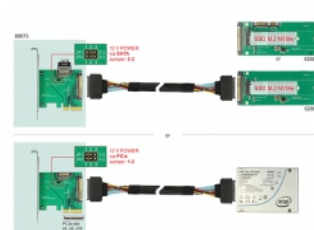

Κάρτα PCI Express x4 > 1 x εσωτερικό U.2 NVMe SFF-8639 αρσενικό

Περιγραφή

Αυτή η κάρτα PCI Express από την Delock επεκτείνει τον Η/Υ κατά μία διεπαφή U.2. Μπορεί να συνδεθεί, για παράδειγμα, ένας δίσκος SSD Intel® 750 Series NVMe 2.5".

Χαρακτηριστικά

- Συνδετήρας:
εσωτερικά:
1 x U.2 SFF-8639 αρσενικό
1 x PCI Express x4, V3.0
1 x SATA 15 ακίδων, αρσενικό
- 2 x βραχυκυκλωτήρες για καθορισμό παροχή ρεύματος μέσω διεπαφής PCIe ή SATA
- 1 x Ένδειξη LED
- Υποστηρίζει NVM Express (NVMe)

Απαιτήσεις συστήματος

- Windows 7/7-64/8.1/8.1-64/10/10-64, Linux ex Kernel 4.6 / Kernel 4.9.4
- PC με μια ελεύθερη υποδοχή PCI Express x4 / x8 / x16 / x32

Περιεχόμενα συσκευασίας

- Κάρτα PCI Express
- Βραχίονας χαμηλού προφίλ
- Εγχειρίδιο χρήστη

Αρ. προϊόντος 89673

EAN: 4043619896738

Χώρα προέλευσης: Taiwan, Republic of China

Συσκευασία: Retail Box

Εικόνες

General	
Λειτουργία :	NVM Express (NVMe)
Προδιαγραφές:	U.2
Supported operating system:	Linux Kernel 4.6 ή νεότερο Windows 10 32-bit Windows 10 64-bit Windows 7 32-bit Windows 7 64-bit Windows 8.1 32-bit Windows 8.1 64-bit ex Linux Kernel 4.9.4
Ενδεικτική LED:	3 x
Interface	
Εσωτερικός:	1 x PCI Express x4, V3.0 1 x SATA 15 ακίδων, αρσενικό 1 x U.2 SFF-8639 αρσενικό
Technical characteristics	
Βραχυκυκλωτήρας:	2 x
Physical characteristics	
Slot bracket:	low profile standard