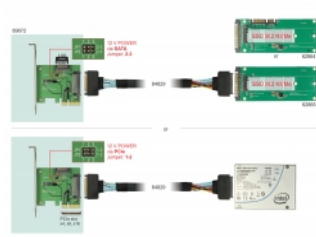

- PCI Express-kort
- Uttagsfäste med låg profil
- 3 x skruvar
- Bruksanvisning

Bilder