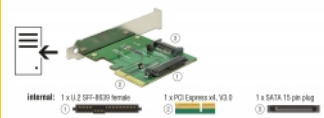

- PCI Express-kort
- Uttagsfäste med låg profil
- 3 x skruvar
- Bruksanvisning

Bilder