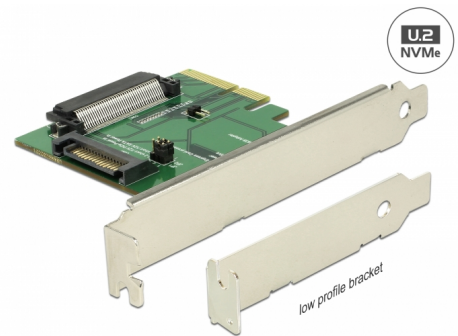

# Delock PCI Express x4-kort > 1 x intern U.2 NVMe SFF-8639 hona

## Beskrivning

Detta PCE Express-kort från Delock utökar dator med ett U.2-gränssnitt. Det kan anslutas till t.ex. 2.5" Intel® 750-serien NVMe SSD.

## Specifikationer

- Anslutning:  
intern:  
1 x U.2 SFF-8639 hona  
1 x PCI Express x4, V3.0  
1 x SATA 15-stifts hane
- 2 x bygel för att ställa in strömförsörjning via PCIe eller SATA-gränssnitt
- 3 x LED-indikatorer
- Stödjer NVM Express (NVMe)

## Paketets innehåll

- PCI Express-kort
- Uttagsfäste med låg profil
- 3 x skruvar
- Bruksanvisning